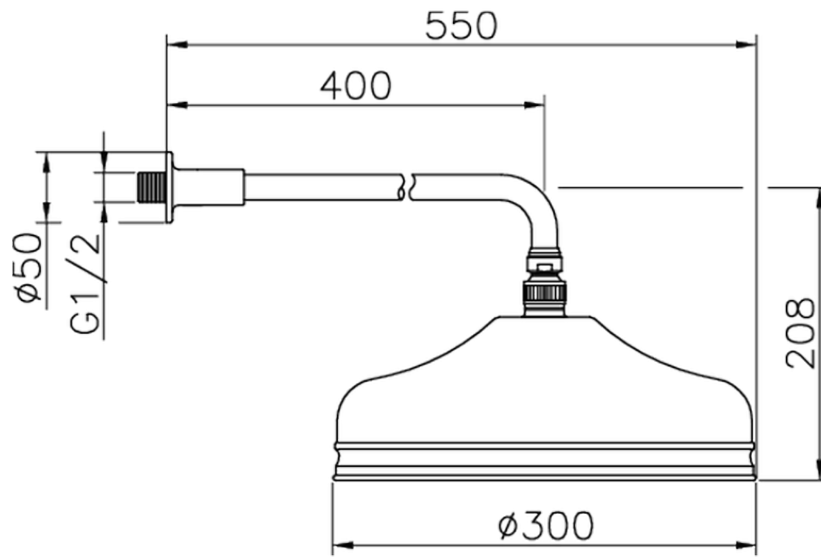

## Braccio doccia con soffione VT-CS SHOWER\_612.03H.

612.03H.

<https://www.huberitalia.com/braccio-doccia-con-soffione-vt-cs-shower-612-03h>

2026-06-22