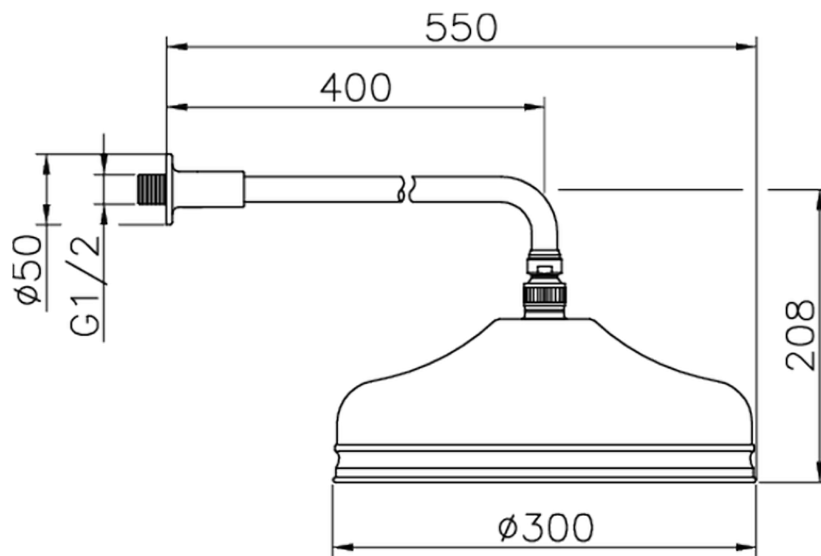

Braccio doccia con soffione VT-CS SHOWER_612.03H.

612.03H.

<https://www.huberitalia.com/braccio-doccia-con-soffione-vt-cs-shower-612-03h>

2026-06-29