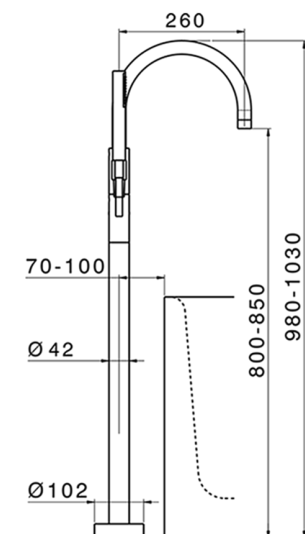

## Parte esterna monocomando vasca a pavimento TRATTO EVO\_TV014200

MODELLO **TV014200**

Parte esterna monocomando vasca a pavimento, supporto doccetta su colonna, doccetta monogetto minimalista in ABS D.26 mm, flessibile liscio SUPREME 150 cm, senza parte incasso (per art.ZB004510)

FINITURE DISPONIBILI

**21** 21 Cromo

CARATTERISTICHE

Ricambio Cartuccia **ZZ95409000**

**Cartuccia Monocomando 35 mm**

Installazione **Incasso**

Parti Incasso necessarie **ZB004510**

### EcoStop

Con il Dispositivo EcoStop l'apertura dell'acqua avviene con un punto duro al 50% circa della portata. Un fermo a metà apertura, da vincere con una leggera forza solo e soltanto quando ci sia una reale necessità di richiesta d'acqua alla massima portata. Ciò permette di consumare fino al 50% in meno di acqua.

## Parte incasso monocomando free-standing INCASSO\_ZB004510

MODELLO **ZB004510**

Parte incasso a pavimento, per monocomando free-standing

FINITURE DISPONIBILI

**04** 04 Senza Finitura

CARATTERISTICHE

Installazione	<b>Incasso</b>
Incasso	<b>1</b>