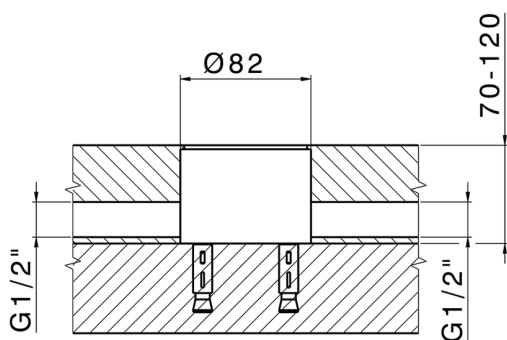

## Parte esterna monocomando vasca a pavimento TRATTO EVO\_TV014200

MODELLO **TV014200**

Parte esterna monocomando vasca a pavimento, supporto doccetta su colonna, doccetta monogetto minimalista in ABS D.26 mm, flessibile liscio SUPREME 150 cm, senza parte incasso (per art.ZB004510)

## Parte incasso monocomando free-standing INCASSO\_ZB004510

MODELLO **ZB004510**

Parte incasso a pavimento, per monocomando free-standing

FINITURE DISPONIBILI

**04** 04 Senza Finitura

CARATTERISTICHE

Installazione	<b>Incasso</b>
Incasso	<b>1</b>