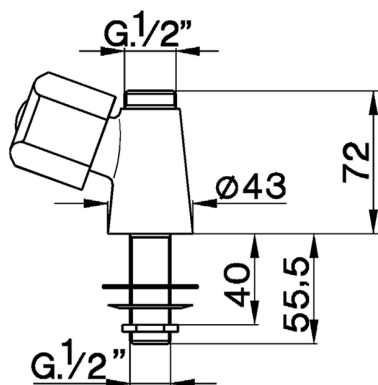

## Rubinetto monoacqua EVA\_EV100740

MODELLO **EV100740**

Rubinetto monoacqua, senza scarico automatico, senza maniglia, senza bocca

FINITURE DISPONIBILI

CARATTERISTICHE

2026-04-17