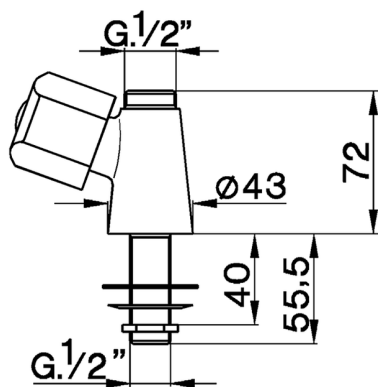

Rubinetto monoacqua EVA_EV100740

MODELLO **EV100740**

Rubinetto monoacqua, senza scarico automatico, senza maniglia, senza bocca

FINITURE DISPONIBILI

21 21 Cromo

CARATTERISTICHE

2026-06-29