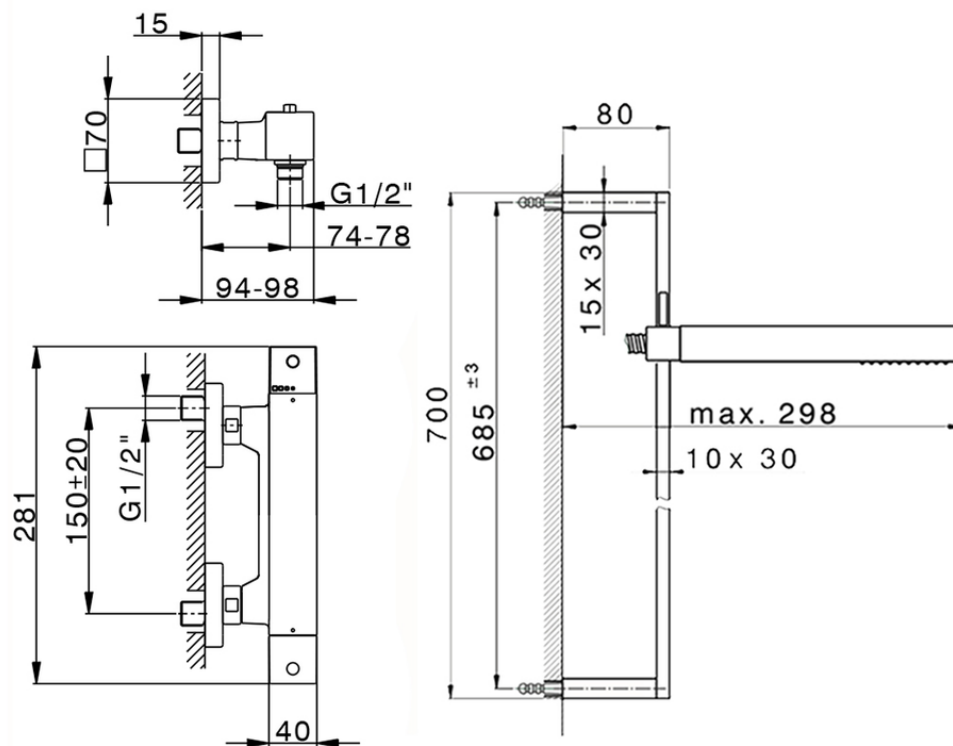

Miscelatore termostatico doccia con saliscendi NUOVA EGO_NES01010

NES01010

<https://www.huberitalia.com/miscelatore-termostatico-doccia-con-saliscendi-nuova-ego-nes01010>

2026-06-03