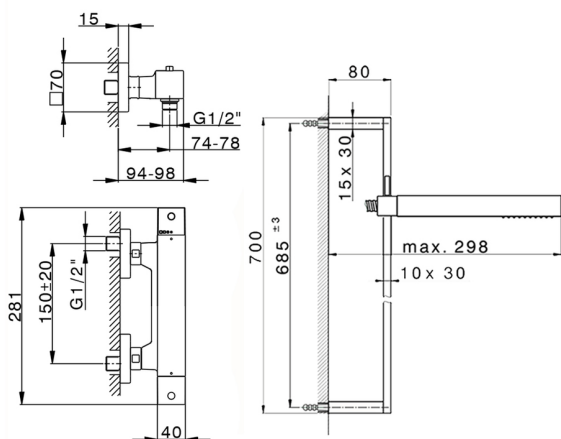

Miscelatore termostatico doccia con saliscendi NUOVA EGO_NES01010

MODELLO **NES01010**

Miscelatore termostatico doccia con saliscendi, asta 70 cm con supporto scorrevole, doccetta monogetto minimalista quadra 27x27 mm ABS, flessibile liscio SILVERFLEX 150 cm

FINITURE DISPONIBILI

-  **21** 21 Cromo
-  **2F** 2F Nichel Spazzolato
-  **40** 40 Nero Opaco
-  **4Q** 4Q Bianco Opaco

CARATTERISTICHE

Ricambio Cartuccia **22.04A.AR - ZZ97279004**

Cartuccia Termostatica Argo 2 (filtro lungo)