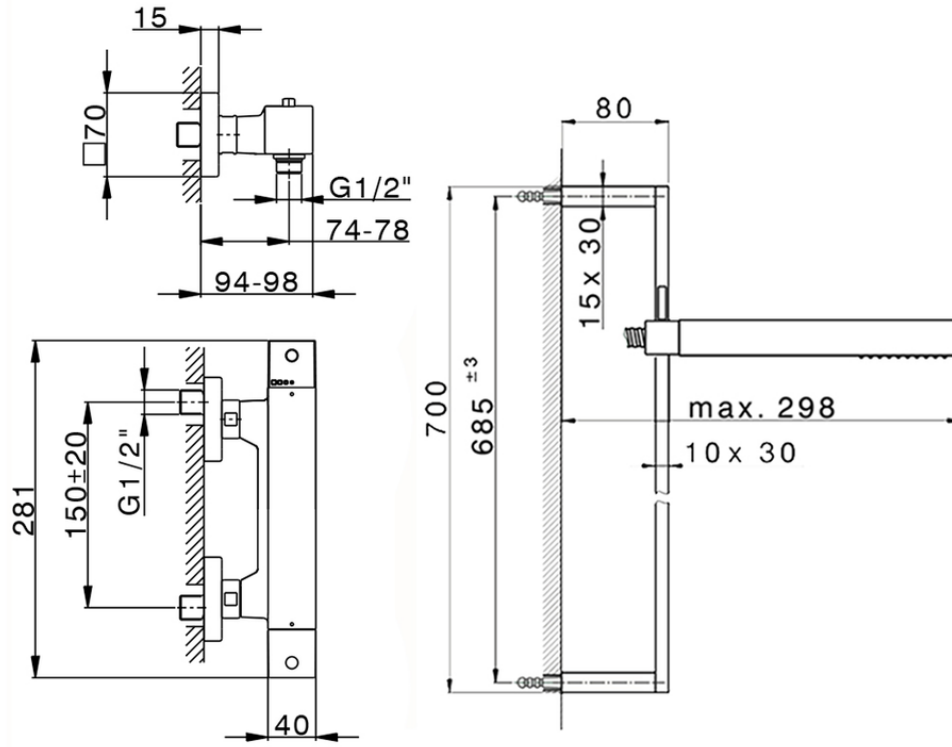

Miscelatore termostatico doccia con saliscendi NUOVA EGO_NES01010

NES01010

<https://www.huberitalia.com/miscelatore-termostatico-doccia-con-saliscendi-nuova-ego-nes01010>

2026-04-12