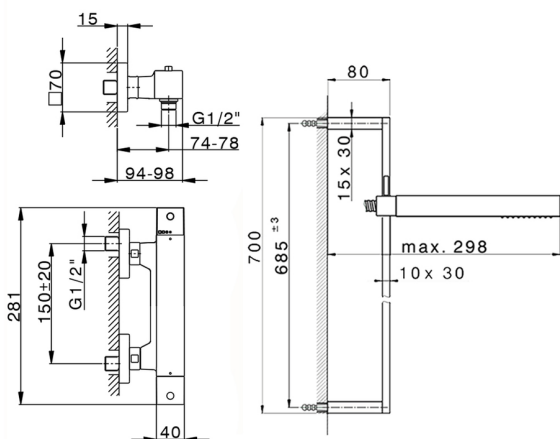

Miscelatore termostatico doccia con saliscendi NUOVA EGO_NES01010

MODELLO **NES01010**

Miscelatore termostatico doccia con saliscendi, asta 70 cm con supporto scorrevole, doccetta monogetto minimalista quadra 27x27 mm ABS, flessibile liscio SILVERFLEX 150 cm

FINITURE DISPONIBILI

-  **21** 21 Cromo
-  **2F** 2F Nichel Spazzolato
-  **40** 40 Nero Opaco
-  **4Q** 4Q Bianco Opaco

CARATTERISTICHE

Ricambio Cartuccia **22.04A.AR - ZZ97279004**

Cartuccia Termostatica Argo 2 (filtro lungo)