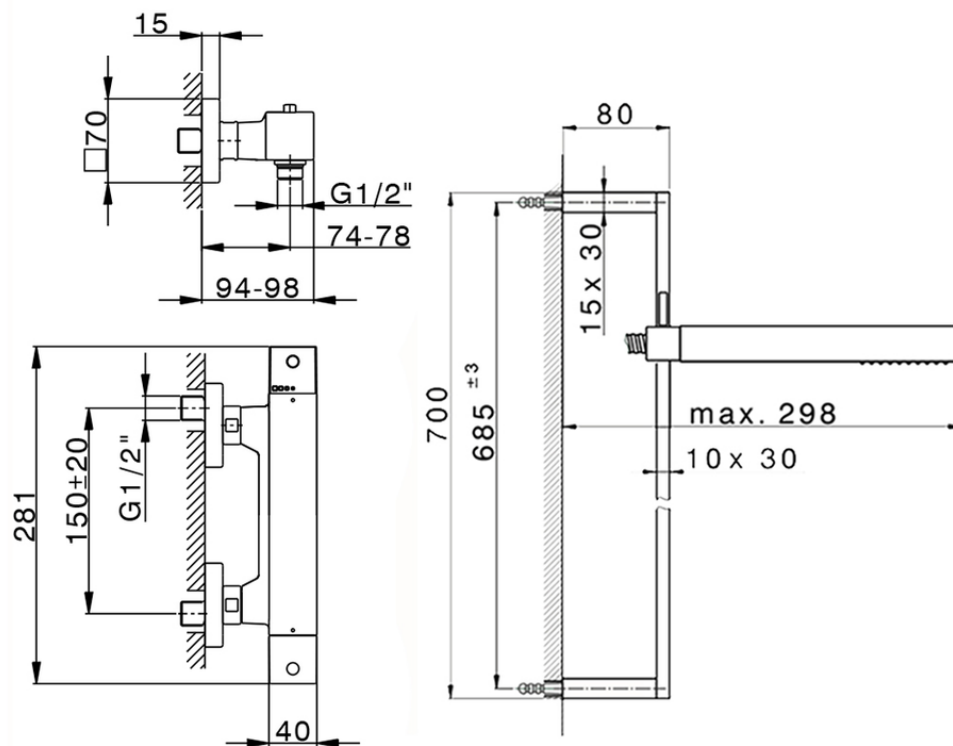

## Miscelatore termostatico doccia con saliscendi NUOVA EGO\_NES01010

NES01010

<https://www.huberitalia.com/miscelatore-termostatico-doccia-con-saliscendi-nuova-ego-nes01010>

2026-06-03