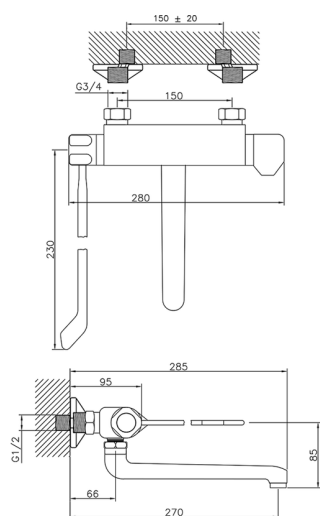

Termostatico

Il Termostatico Huber è il tuo personale gestore dell'acqua che ti aiuta a gestire e controllare acqua ed energia senza sprechi.

2026-04-29