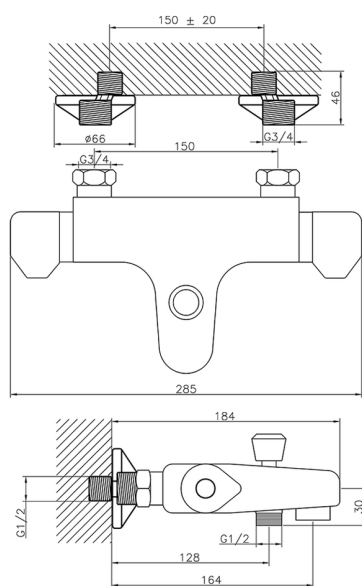

Miscelatore termostatico vasca COLLETTIVITÀ_CLT25010

MODELLO **CLT25010**

Miscelatore termostatico vasca, senza completo doccia, attacco per flessibile 1/2" M

FINITURE DISPONIBILI

21 21 Cromo

CARATTERISTICHE

Ricambio Cartuccia **24.04A.PP**

Cartuccia Termostatica Plus P 8X20

Termostatico

Il Termostatico Huber è il tuo personale gestore dell'acqua che ti aiuta a gestire e controllare acqua ed energia senza sprechi.