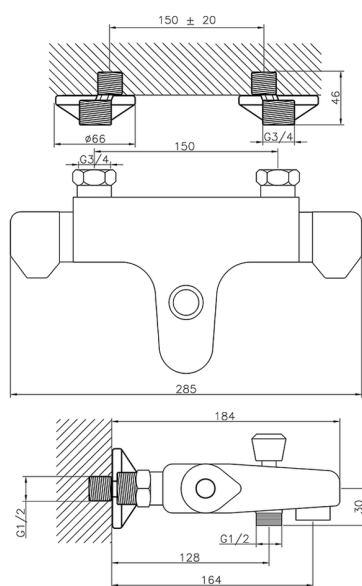

Miscelatore termostatico vasca COLLETTIVITÀ_CLT25010

MODELLO **CLT25010**

Miscelatore termostatico vasca, senza completo doccia, attacco per flessibile 1/2" M

FINITURE DISPONIBILI

CARATTERISTICHE

Ricambio Cartuccia **24.04A.PP**

Cartuccia Termostatica Plus P 8X20

Termostatico

Il Termostatico Huber è il tuo personale gestore dell'acqua che ti aiuta a gestire e controllare acqua ed energia senza sprechi.

2026-04-19