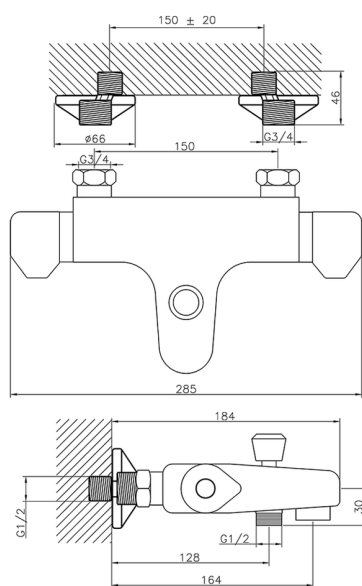

## Miscelatore termostatico vasca COLLETTIVITÀ\_CLT25010

MODELLO **CLT25010**

Miscelatore termostatico vasca, senza completo doccia, attacco per flessibile 1/2" M

FINITURE DISPONIBILI

**21** 21 Cromo

CARATTERISTICHE

Ricambio Cartuccia **24.04A.PP**

**Cartuccia Termostatica Plus P 8X20**