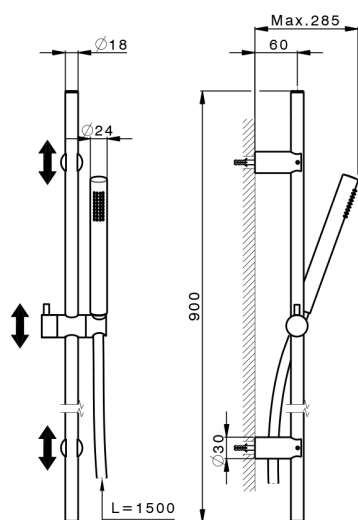

Completo doccia saliscendi Lynox LYNOX_SS010620

MODELLO **SS010620**

Completo doccia saliscendi Lynox, asta 90 cm con supporto scorrevole, doccetta monogetto minimalista D.22 mm in INOX, flex inox 150 cm, Innox AISI 316L

FINITURE DISPONIBILI

D1 D1 Inox Spazzolato

CARATTERISTICHE

2026-05-31