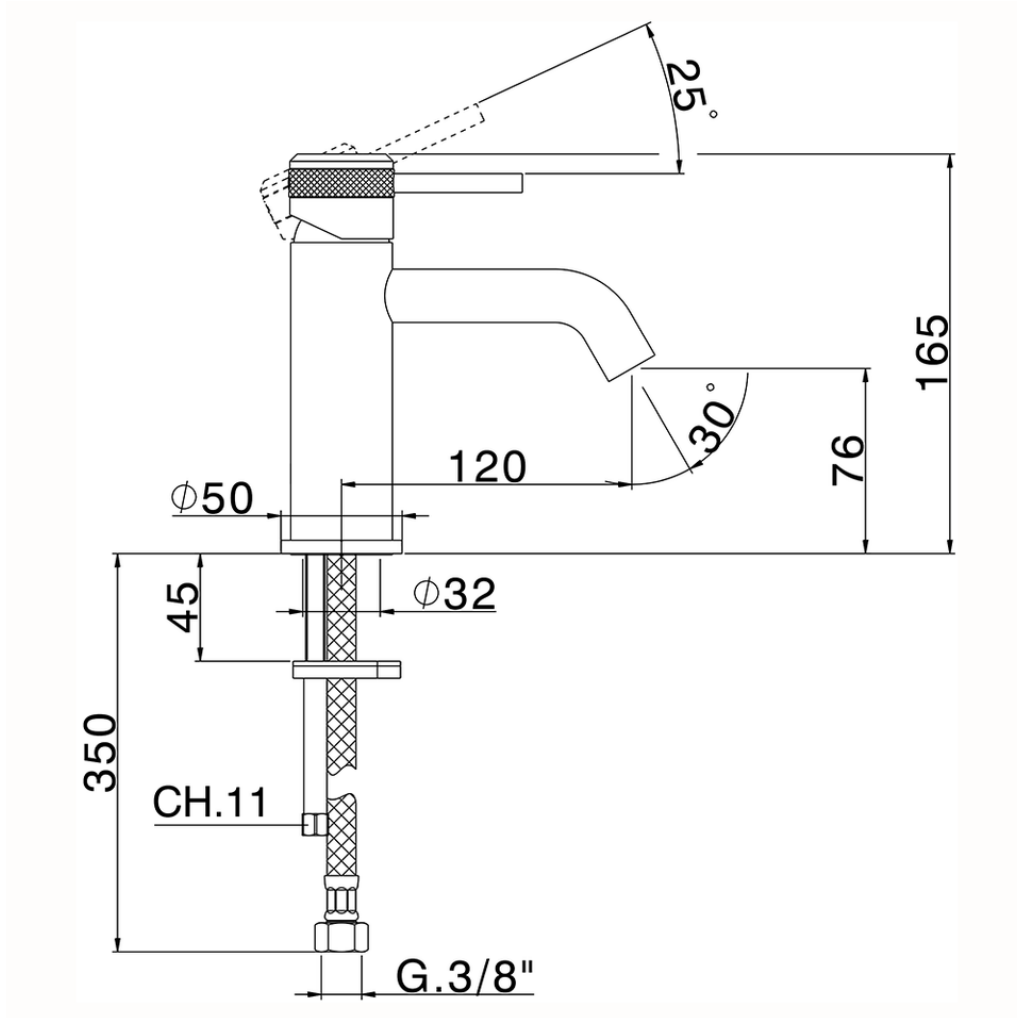

Miscelatore monocomando lavabo CHRONOS\_CR001540

CR001540

<https://www.huberitalia.com/miscelatore-monocomando-lavabo-chronos-cr001540>

2026-06-18