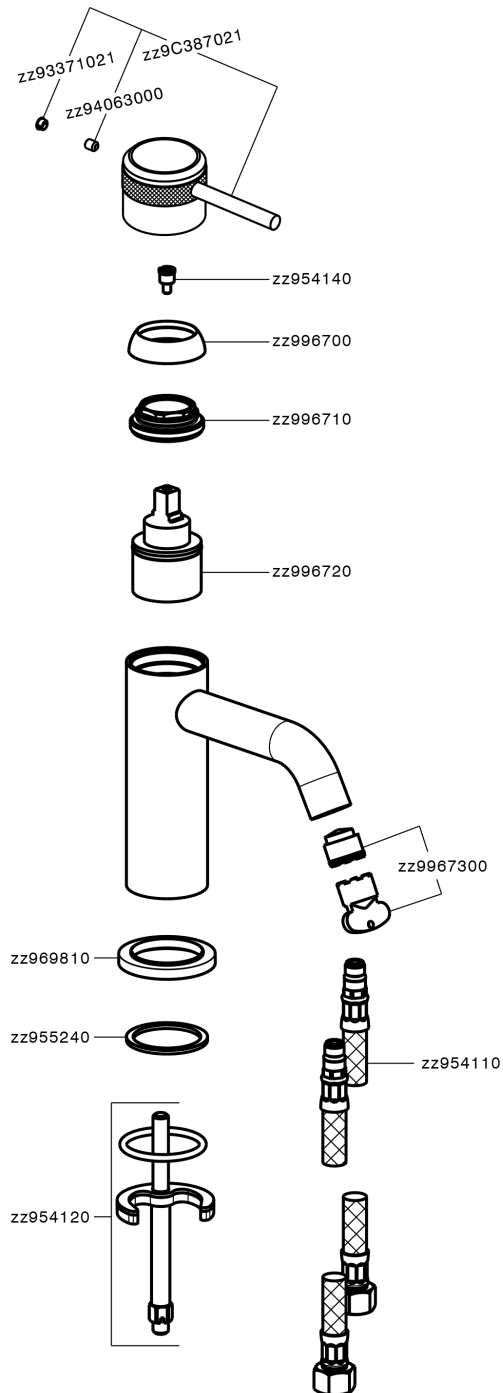

Miscelatore monocomando lavabo CHRONOS_CR001540

CR001540

<https://www.huberitalia.com/miscelatore-monocomando-lavabo-chronos-cr001540>

2026-06-18