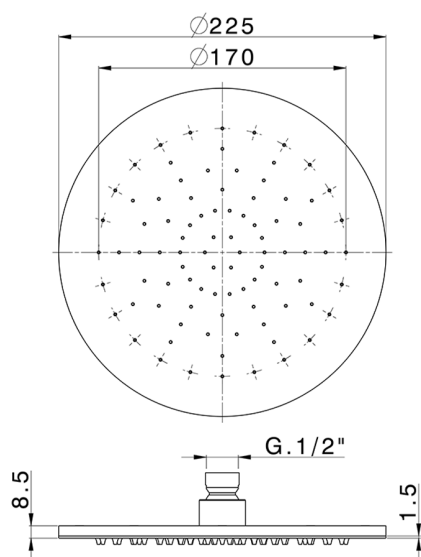

Soffione a braccio ispezionabile Ø 225 mm SHOWER_SS020000

MODELLO **SS020000**

Soffione a braccio ispezionabile Ø 225 mm, funzione pioggia, sp. 9 mm, acciaio inox AISI 304

FINITURE DISPONIBILI

- **D1** D1 Inox Spazzolato
- **40** 40 Nero Opaco
- **4Q** 4Q Bianco Opaco
- **D2** D2 Inox Lucido

CARATTERISTICHE

2026-04-14