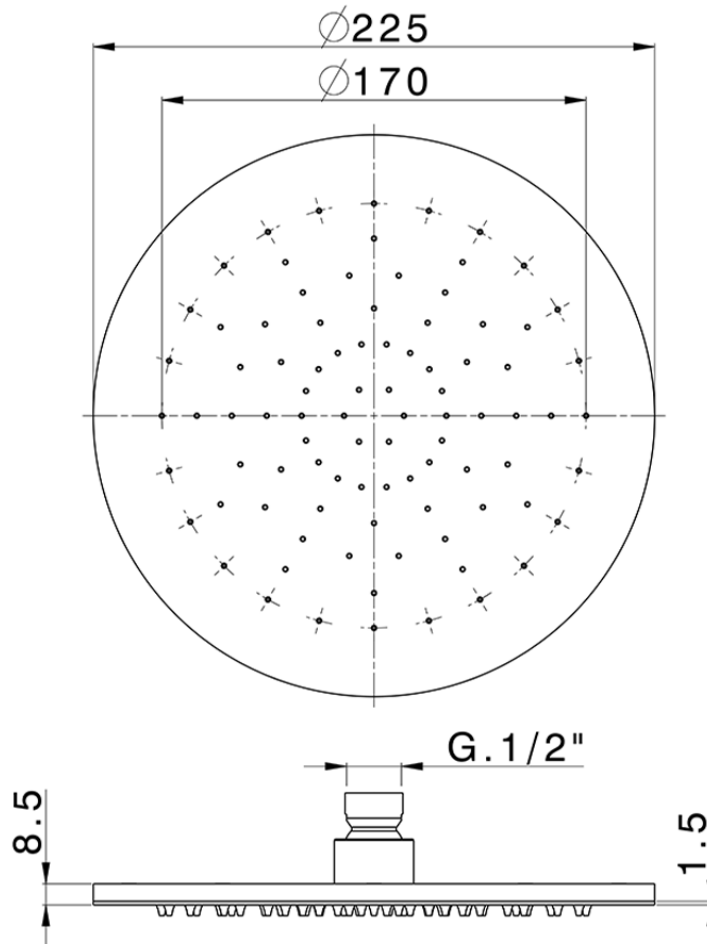

Soffione a braccio ispezionabile Ø 225 mm SHOWER_SS020000

SS020000

<https://www.huberitalia.com/soffione-a-braccio-ispezionabile-o-225-mm-shower-ss020000>

2026-07-01