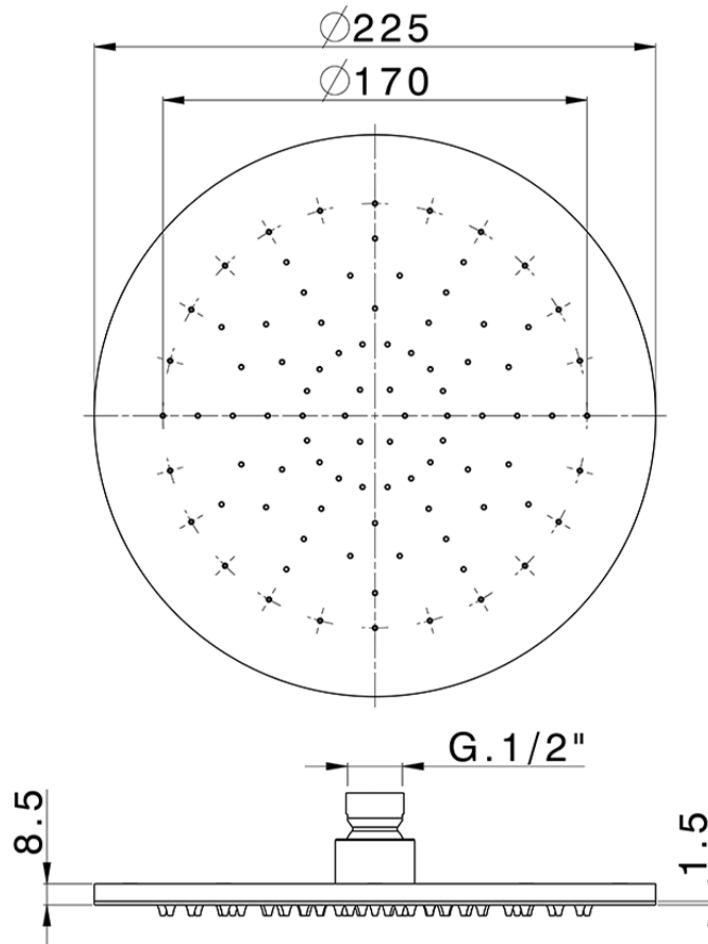

## Soffione a braccio ispezionabile Ø 225 mm SHOWER\_SS020000

SS020000

<https://www.huberitalia.com/soffione-a-braccio-ispezionabile-o-225-mm-shower-ss020000>

2026-07-01