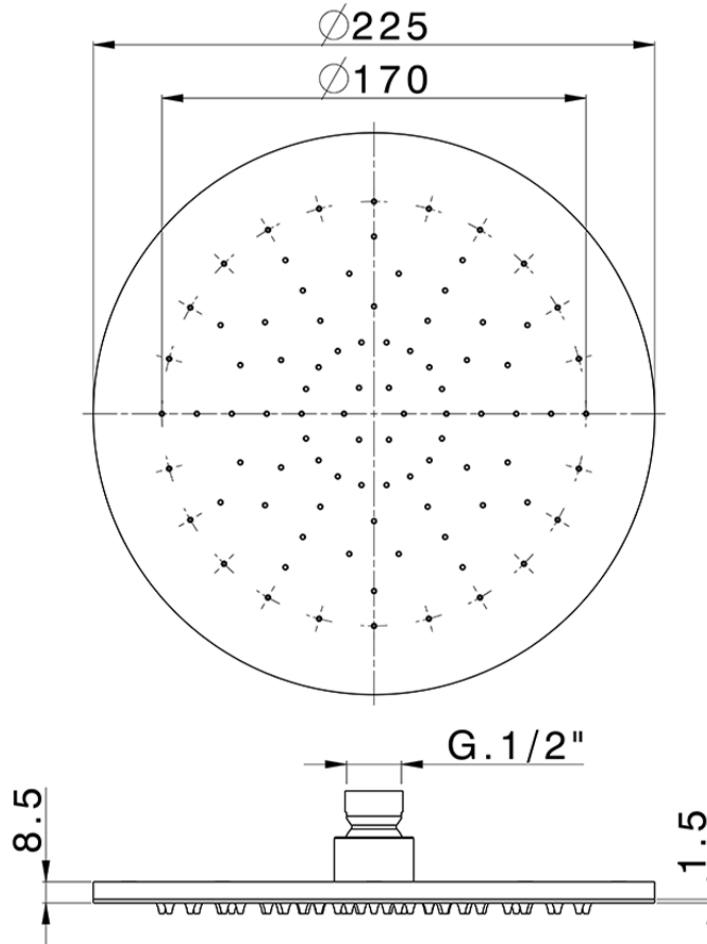

## Soffione a braccio ispezionabile Ø 225 mm SHOWER\_SS020000

SS020000

<https://www.huberitalia.com/soffione-a-braccio-ispezionabile-o-225-mm-shower-ss020000>

2026-04-14