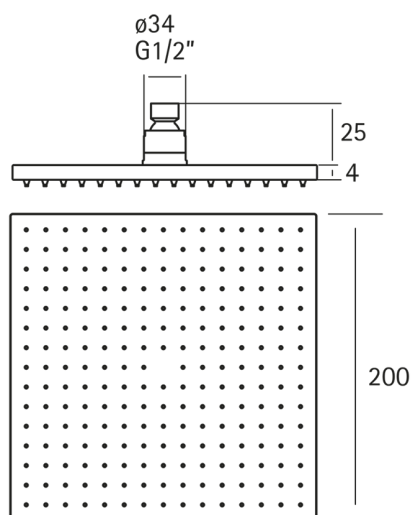

Soffione doccia Lynox LYNOX_SS016440

MODELLO **SS016440**

Soffione doccia,quadro 200x200 mm sp.4 mm,Inox AISI 304

FINITURE DISPONIBILI

D1 D1 Inox Spazzolato

CARATTERISTICHE

2026-07-01