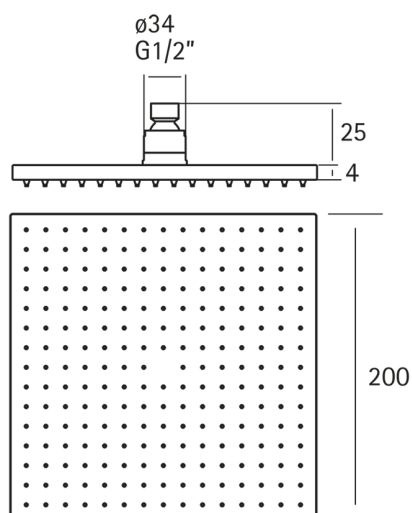

Soffione doccia Lynox LYNOX_SS016440

MODELLO **SS016440**

Soffione doccia,quadro 200x200 mm sp.4 mm,Inox AISI 304

FINITURE DISPONIBILI

D1 D1 Inox Spazzolato

CARATTERISTICHE

2026-05-15