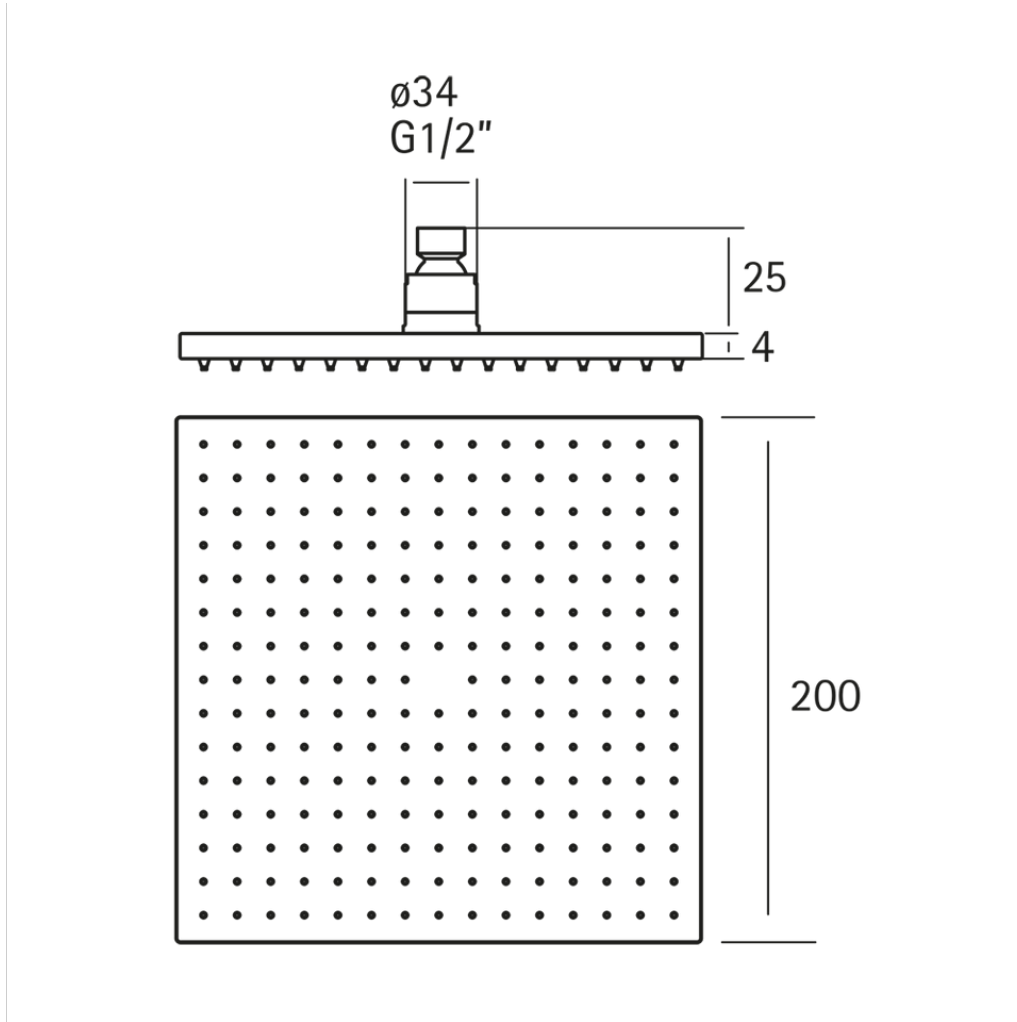

Soffione doccia Lynox LYNOX_SS016440

SS016440

<https://www.huberitalia.com/soffione-doccia-lynnox-lynnox-ss016440>

2026-05-15