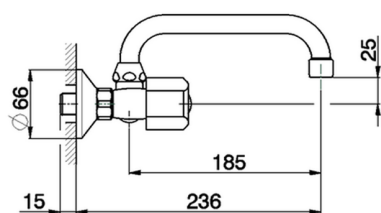

Miscelatore lavello a parete EVA_EV000410

MODELLO **EV000410**

Miscelatore lavello a parete, bocca girevole, senza maniglie

FINITURE DISPONIBILI

CARATTERISTICHE

2026-04-04