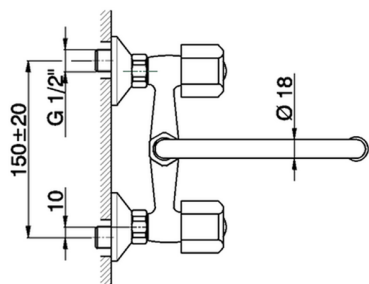

Miscelatore lavello a parete EVA_EV000410

MODELLO **EV000410**

Miscelatore lavello a parete, bocca girevole, senza maniglie

FINITURE DISPONIBILI

CARATTERISTICHE

2026-04-04