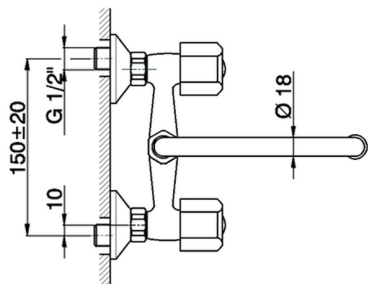

Miscelatore lavello a parete EVA_EV000410

MODELLO **EV000410**

Miscelatore lavello a parete, bocca girevole, senza maniglie

FINITURE DISPONIBILI

CARATTERISTICHE

2026-06-15