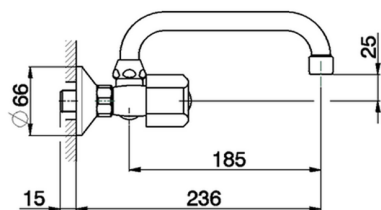

Miscelatore lavello a parete EVA_EV000410

MODELLO **EV000410**

Miscelatore lavello a parete, bocca girevole, senza maniglie

FINITURE DISPONIBILI

CARATTERISTICHE

2026-06-15