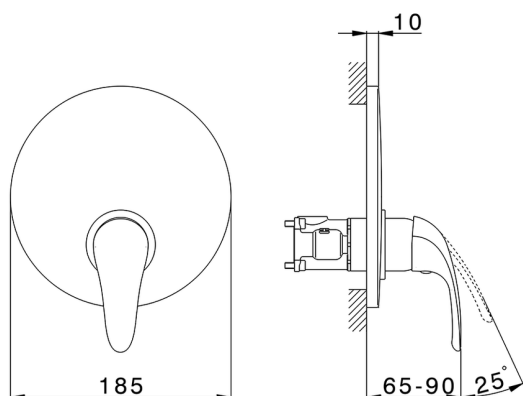

Completo Monocomando per One-Box NORMA_NM0BM010

MODELLO **NM0BM010**

Completo Monocomando per One-Box, 1 uscita, profondità minima di installazione 67 mm, senza parte incasso, per art. ZB00B030-ZB00B031

FINITURE DISPONIBILI

21 21 Cromo

CARATTERISTICHE

Ricambio Cartuccia **ZZ97179000**

Cartuccia Monocomando 35 mm

Installazione **Incasso**

Parti Incasso necessarie **ZB00B031**

ZB00B030

Completo Monocomando per One-Box NORMA_NM0BM010

NM0BM010

<https://www.huberitalia.com/completo-monocomando-per-one-box-norma-nm0bm010>

One-Box Universale per incasso ONE BOX_ZB00B031

MODELLO **ZB00B031**

One-Box Universale per incasso, per termostatico o monocomando 1 o 2 o 3 uscite, senza parte esterna, con silenziosi, con guarnizione per sigillatura