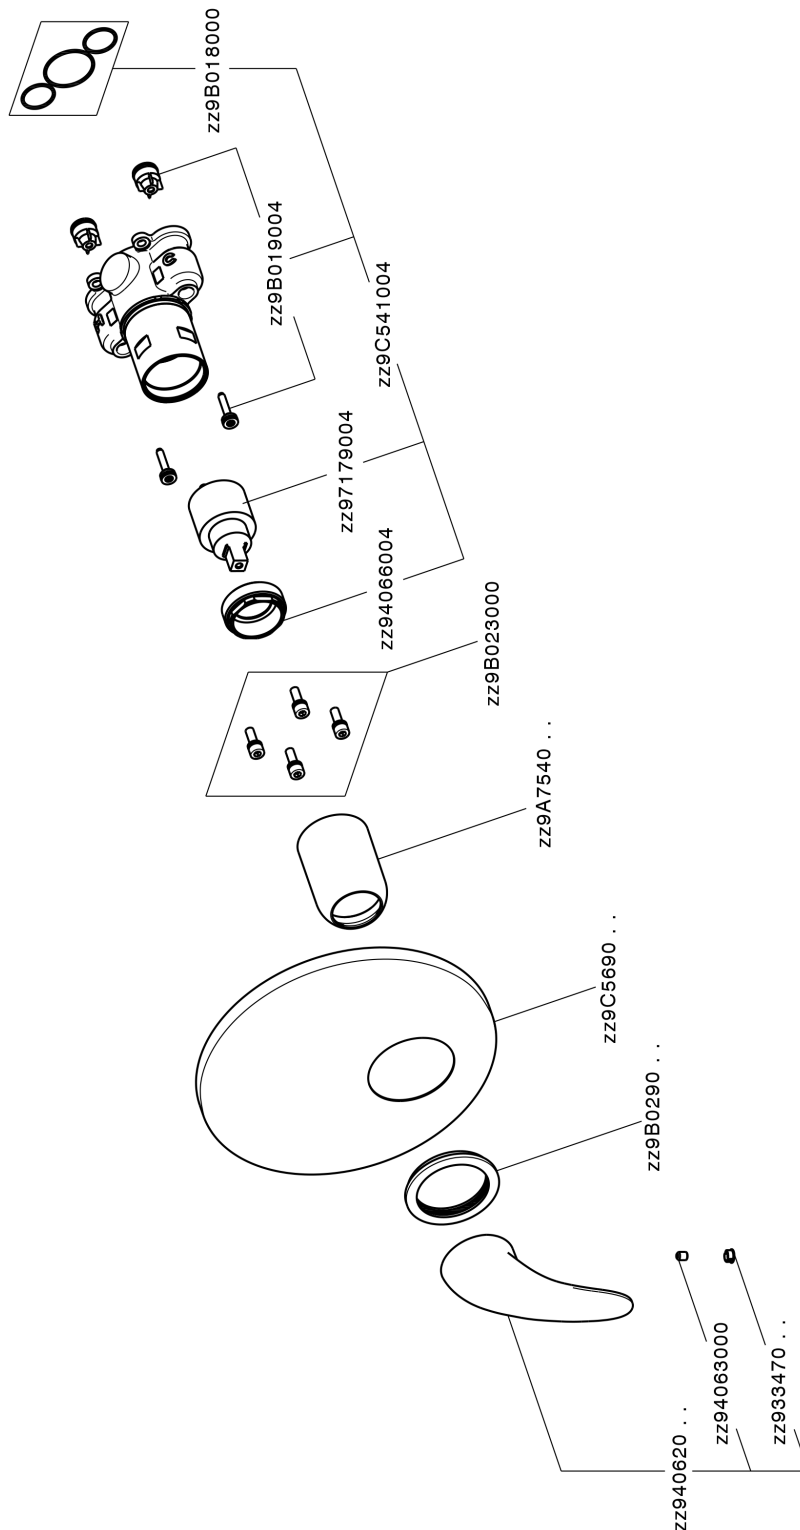

Completo Monocomando per One-Box NORMA_NM0BM010

MODELLO **NM0BM010**

Completo Monocomando per One-Box, 1 uscita, profondità minima di installazione 67 mm, senza parte incasso, per art. ZB00B030-ZB00B031

FINITURE DISPONIBILI

CARATTERISTICHE

Ricambio Cartuccia **ZZ97179000**

Cartuccia Monocomando 35 mm

Installazione **Incasso**

Parti Incasso necessarie **ZB00B031**

ZB00B030

Completo Monocomando per One-Box NORMA_NM0BM010

NM0BM010

<https://www.huberitalia.com/completo-monocomando-per-one-box-norma-nm0bm010>

One-Box Universale per incasso ONE BOX_ZB00B031

MODELLO **ZB00B031**

One-Box Universale per incasso, per termostatico o monocomando 1 o 2 o 3 uscite, senza parte esterna, con silenziosi, con guarnizione per sigillatura

FINITURE DISPONIBILI

04 04 Senza Finitura

CARATTERISTICHE

Incasso **1**
 Installazione **Incasso**

Termostatico

Il Termostatico Huber è il tuo personale gestore dell'acqua che ti aiuta a gestire e controllare acqua ed energia senza sprechi.