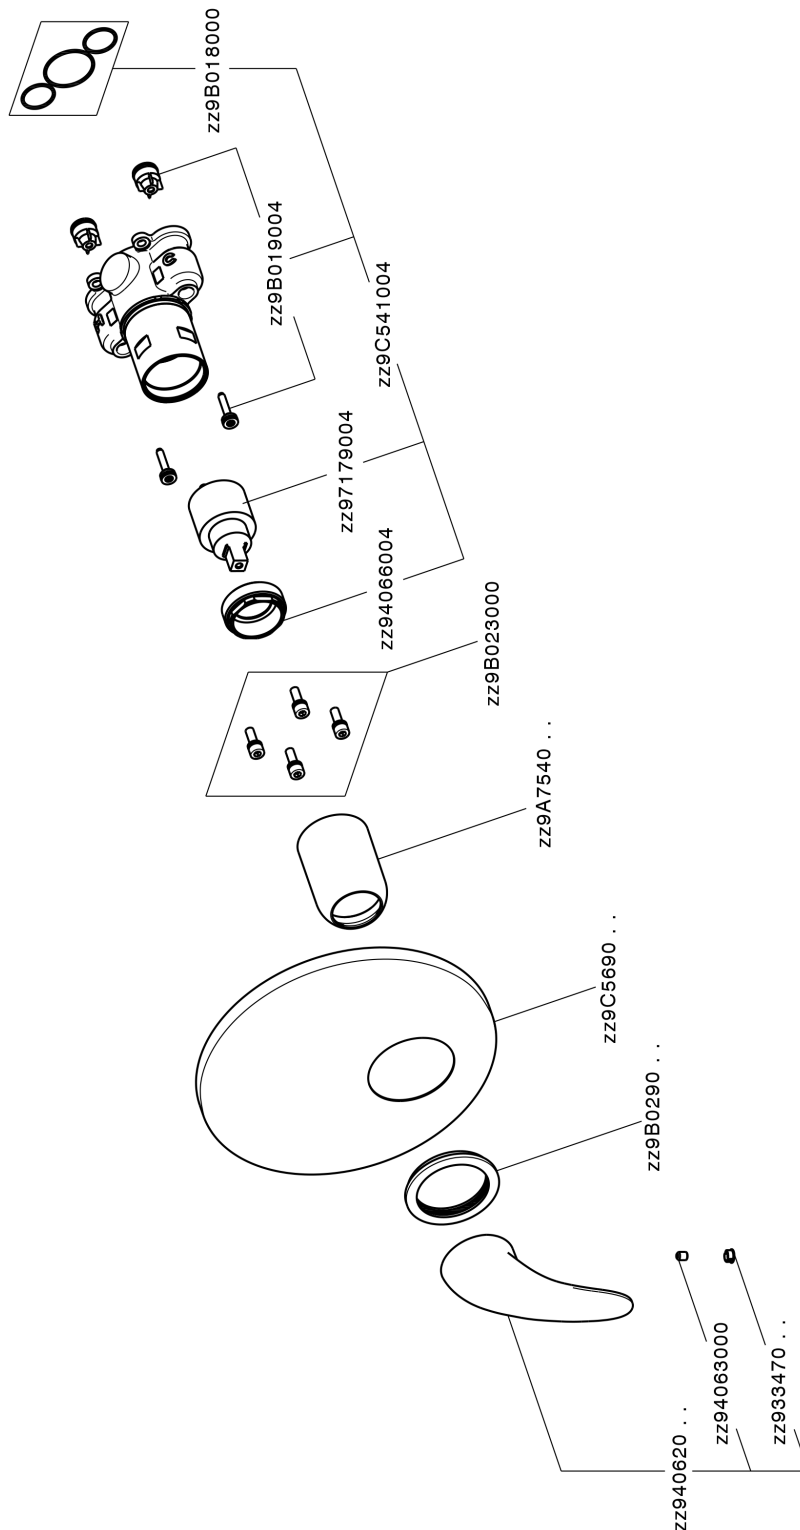

Completo Monocomando per One-Box NORMA_NM0BM010

MODELLO **NM0BM010**

Completo Monocomando per One-Box, 1 uscita, profondità minima di installazione 67 mm, senza parte incasso, per art. ZB00B030-ZB00B031

FINITURE DISPONIBILI

21 21 Cromo

CARATTERISTICHE

Ricambio Cartuccia **ZZ97179000**

Cartuccia Monocomando 35 mm

Installazione **Incasso**

Parti Incasso necessarie **ZB00B031**

ZB00B030

Completo Monocomando per One-Box NORMA_NM0BM010

NM0BM010

<https://www.huberitalia.com/completo-monocomando-per-one-box-norma-nm0bm010>

One-Box Universale per incasso ONE BOX_ZB00B031

MODELLO **ZB00B031**

One-Box Universale per incasso, per termostatico o monocomando 1 o 2 o 3 uscite, senza parte esterna, con silenziosi, con guarnizione per sigillatura

FINITURE DISPONIBILI

04 04 Senza Finitura

CARATTERISTICHE

Incasso **1**
 Installazione **Incasso**

Termostatico

Il Termostatico Huber è il tuo personale gestore dell'acqua che ti aiuta a gestire e controllare acqua ed energia senza sprechi.