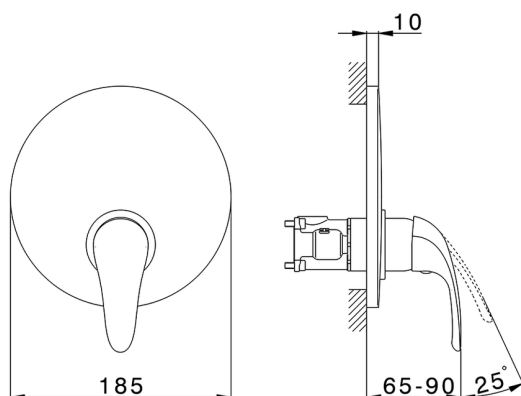

Completo Monocomando per One-Box NORMA_NM0BM010

MODELLO **NM0BM010**

Completo Monocomando per One-Box, 1 uscita, profondità minima di installazione 67 mm, senza parte incasso, per art. ZB00B030-ZB00B031

FINITURE DISPONIBILI

CARATTERISTICHE

Ricambio Cartuccia **ZZ97179000**

Cartuccia Monocomando 35 mm

Installazione **Incasso**

Parti Incasso necessarie **ZB00B031**

ZB00B030

Completo Monocomando per One-Box NORMA_NM0BM010

NM0BM010

<https://www.huberitalia.com/completo-monocomando-per-one-box-norma-nm0bm010>

One-Box Universale per incasso ONE BOX_ZB00B031

MODELLO **ZB00B031**

One-Box Universale per incasso, per termostatico o monocomando 1 o 2 o 3 uscite, senza parte esterna, con silenziosi, con guarnizione per sigillatura