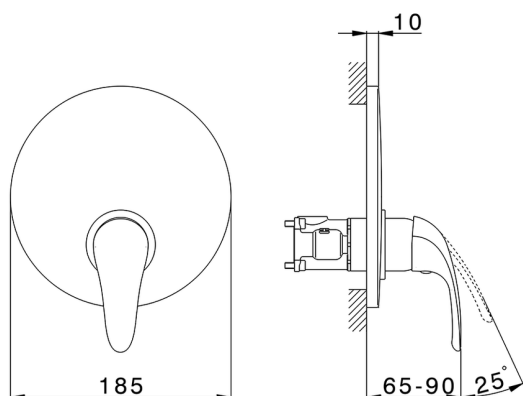

## Completo Monocomando per One-Box NORMA\_NM0BM010

MODELLO **NM0BM010**

Completo Monocomando per One-Box, 1 uscita, profondità minima di installazione 67 mm, senza parte incasso, per art. ZB00B030-ZB00B031

FINITURE DISPONIBILI

**21** 21 Cromo

CARATTERISTICHE

Ricambio Cartuccia **ZZ97179000**

**Cartuccia Monocomando 35 mm**

Installazione **Incasso**

Parti Incasso necessarie **ZB00B031**

**ZB00B030**