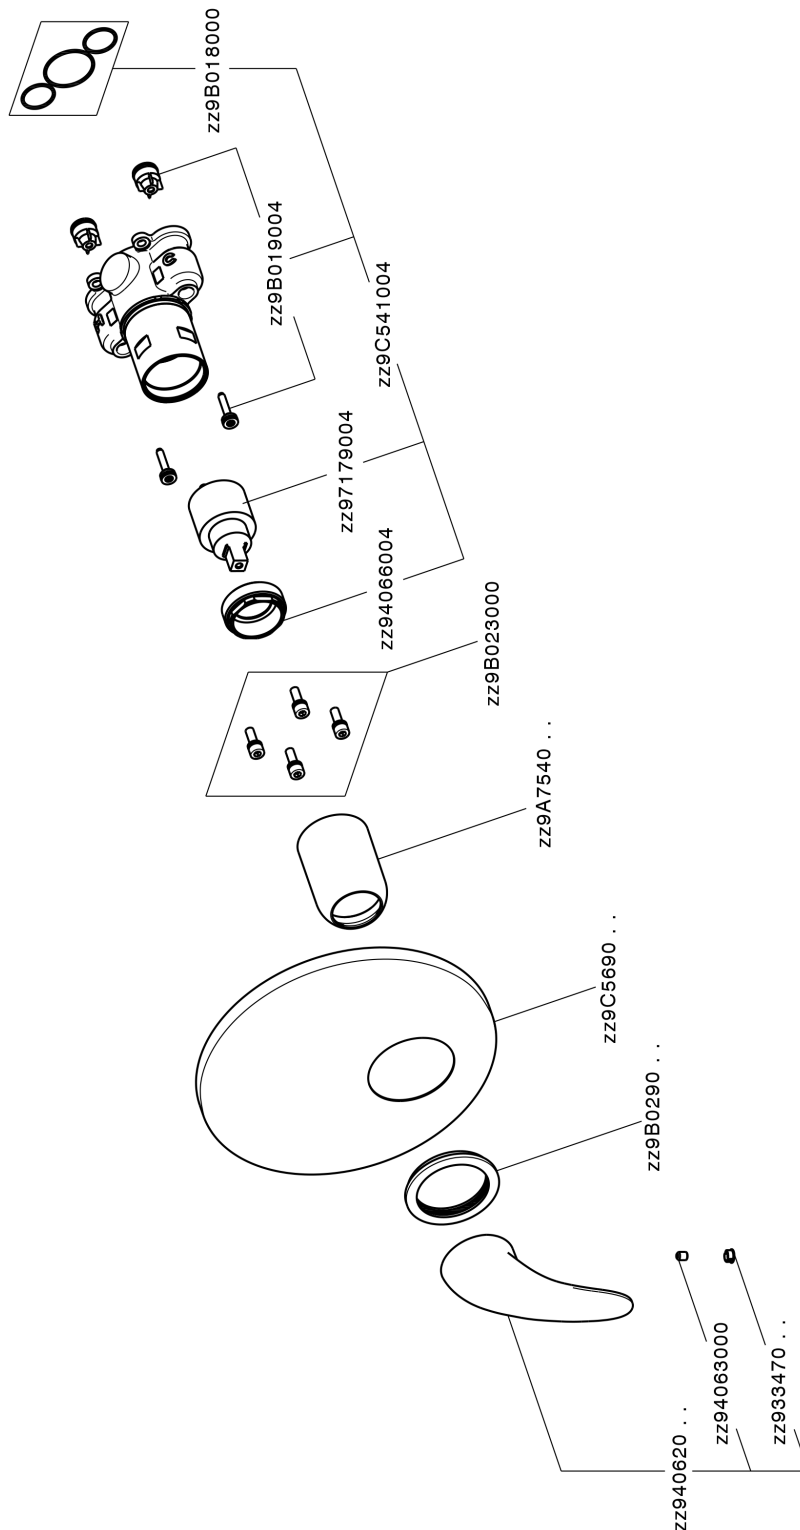

## Completo Monocomando per One-Box NORMA\_NM0BM010

MODELLO **NM0BM010**

Completo Monocomando per One-Box, 1 uscita, profondità minima di installazione 67 mm, senza parte incasso, per art. ZB00B030-ZB00B031

FINITURE DISPONIBILI

**21** 21 Cromo

CARATTERISTICHE

Ricambio Cartuccia **ZZ97179000**

**Cartuccia Monocomando 35 mm**

Installazione **Incasso**

Parti Incasso necessarie **ZB00B031**

**ZB00B030**

## One-Box Universale per incasso ONE BOX\_ZB00B031

MODELLO **ZB00B031**

One-Box Universale per incasso, per termostatico o monocomando 1 o 2 o 3 uscite, senza parte esterna, con silenziosi, con guarnizione per sigillatura