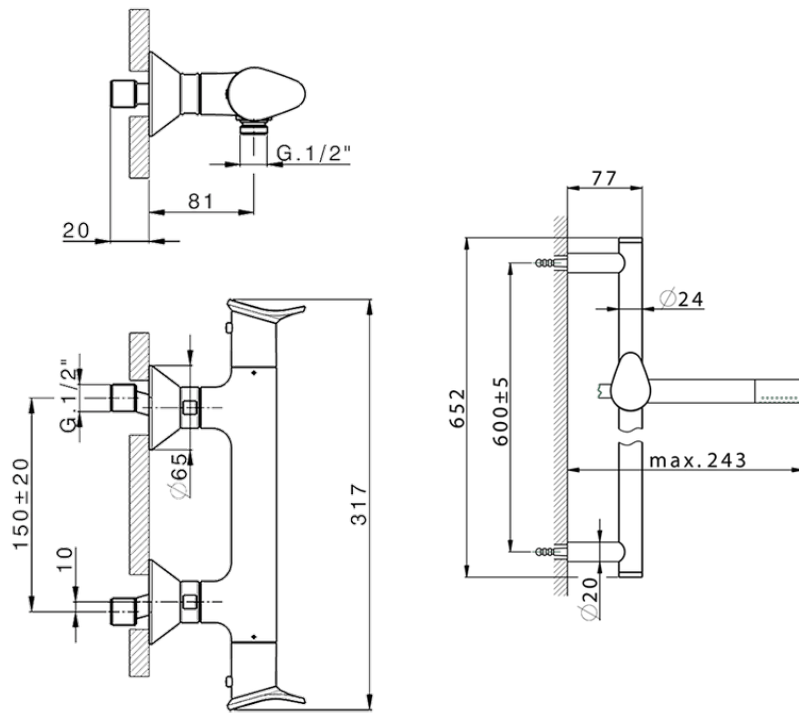

## Miscelatore termostatico doccia con saliscendi HARLOCK\_HCS01010

HCS01010

<https://www.huberitalia.com/miscelatore-termostatico-doccia-con-saliscendi-harlock-hcs01010>

2026-06-30