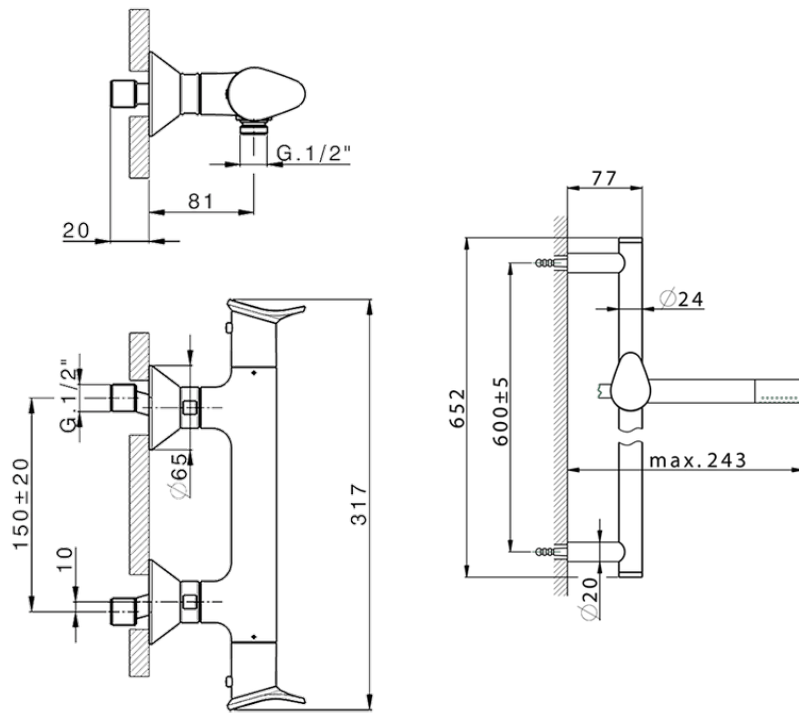

Miscelatore termostatico doccia con saliscendi HARLOCK_HCS01010

HCS01010

<https://www.huberitalia.com/miscelatore-termostatico-doccia-con-saliscendi-harlock-hcs01010>

2026-06-30