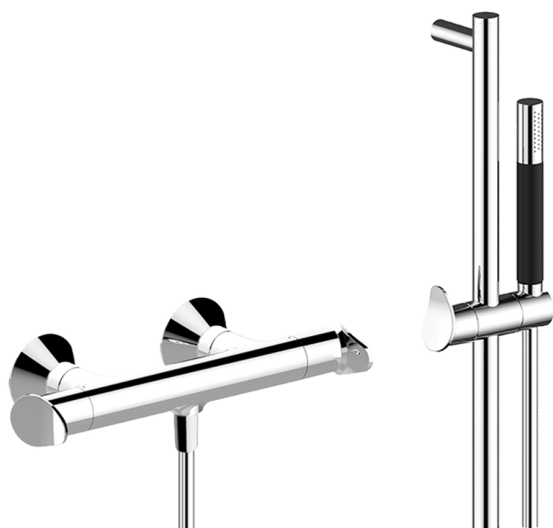

Miscelatore termostatico doccia con saliscendi HARLOCK_HCS01010

MODELLO **HCS01010**

Miscelatore termostatico doccia con saliscendi, asta saliscendi 60 cm con supporto scorrevole, doccetta monogetto minimale D.24mm in Ottone, flessibile liscio SUPREME 150 cm

FINITURE DISPONIBILI

-  **21** 21 Cromo
-  **2P** 2P Oro Rosa
-  **2Q** 2Q Black Titanium
-  **40** 40 Nero Opaco
-  **4Q** 4Q Bianco Opaco
-  **6T** 6T Cromo/Nero Opaco

CARATTERISTICHE

Ricambio Cartuccia **ZZ96551000**

Cartuccia Termostatica TMX 25

SafeTouch

Il sistema SafeTouch Huber mantiene il corpo del miscelatore freddo al tatto durante il funzionamento.

Termostatico

Il Termostatico Huber è il tuo personale gestore dell'acqua che ti aiuta a gestire e controllare acqua ed energia senza sprechi.