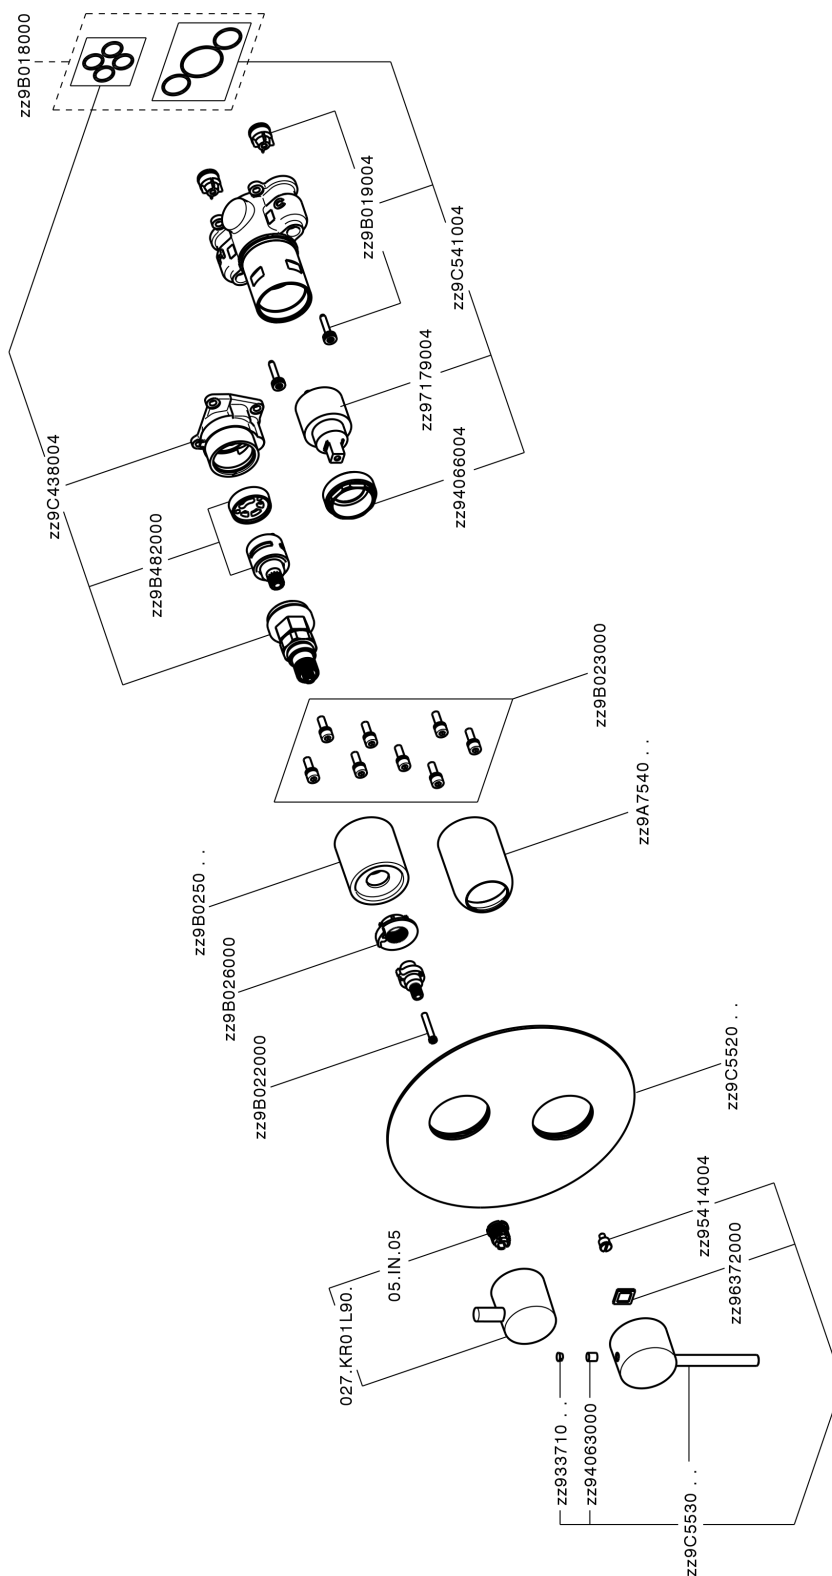

Completo Monocomando per One-Box ONE BOX_TV0BM030

MODELLO **TV0BM030**

Completo Monocomando per One-Box, con deviatore 2-3 uscite, profondità minima di installazione 67 mm, senza parte incasso, per art. ZB00B030-ZB00B031

FINITURE DISPONIBILI

21 21 Cromo

CARATTERISTICHE

Ricambio Cartuccia **ZZ97179000**

Cartuccia Monocomando 35 mm

Installazione **Incasso**

Parti Incasso necessarie **ZB00B031**

ZB00B030

Completo Monocomando per One-Box ONE_BOX_TV0BM030

TV0BM030

<https://www.huberitalia.com/completo-monocomando-per-one-box-one-box-tv0bm030>

One-Box Universale per incasso ONE BOX_ZB00B031

MODELLO **ZB00B031**

One-Box Universale per incasso, per termostatico o monocomando 1 o 2 o 3 uscite, senza parte esterna, con silenziosi, con guarnizione per sigillatura

FINITURE DISPONIBILI

04 04 Senza Finitura

CARATTERISTICHE