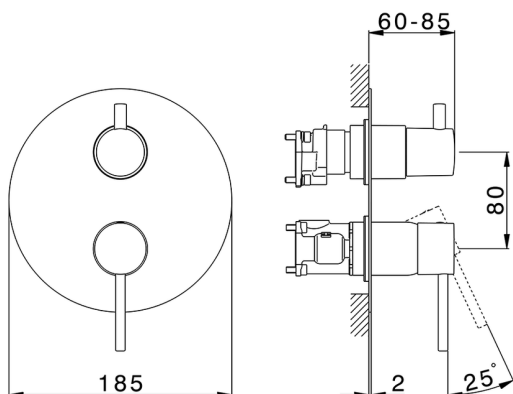

Completo Monocomando per One-Box ONE BOX_TV0BM030

MODELLO **TV0BM030**

Completo Monocomando per One-Box, con deviatore 2-3 uscite, profondità minima di installazione 67 mm, senza parte incasso, per art. ZB00B030-ZB00B031

FINITURE DISPONIBILI

21 21 Cromo

CARATTERISTICHE

Ricambio Cartuccia **ZZ97179000**

Cartuccia Monocomando 35 mm

Installazione **Incasso**

Parti Incasso necessarie **ZB00B031**

ZB00B030