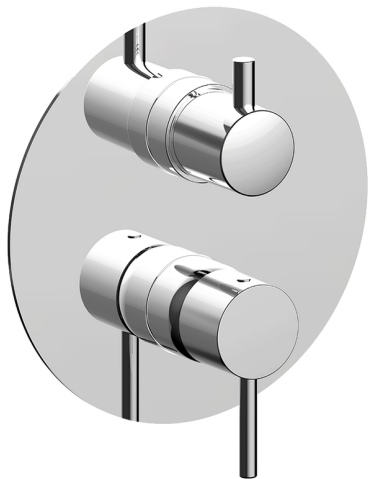

Completo Monocomando per One-Box ONE BOX_TV0BM030

MODELLO **TV0BM030**

Completo Monocomando per One-Box, con deviatore 2-3 uscite, profondità minima di installazione 67 mm, senza parte incasso, per art. ZB00B030-ZB00B031

FINITURE DISPONIBILI

21 21 Cromo

CARATTERISTICHE

Ricambio Cartuccia **ZZ97179000**

Cartuccia Monocomando 35 mm

Installazione **Incasso**

Parti Incasso necessarie **ZB00B031**

ZB00B030

Completo Monocomando per One-Box ONE_BOX_TV0BM030

TV0BM030

<https://www.huberitalia.com/completo-monocomando-per-one-box-one-box-tv0bm030>

One-Box Universale per incasso ONE BOX_ZB00B031

MODELLO **ZB00B031**

One-Box Universale per incasso, per termostatico o monocomando 1 o 2 o 3 uscite, senza parte esterna, con silenziosi, con guarnizione per sigillatura

FINITURE DISPONIBILI

04 04 Senza Finitura

CARATTERISTICHE