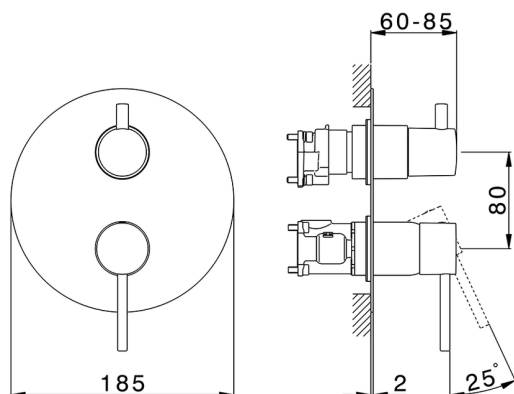

Completo Monocomando per One-Box ONE BOX_TV0BM030

MODELLO **TV0BM030**

Completo Monocomando per One-Box, con deviatore 2-3 uscite, profondità minima di installazione 67 mm, senza parte incasso, per art. ZB00B030-ZB00B031

FINITURE DISPONIBILI

21 21 Cromo

CARATTERISTICHE

Ricambio Cartuccia **ZZ97179000**

Cartuccia Monocomando 35 mm

Installazione **Incasso**

Parti Incasso necessarie **ZB00B031**

ZB00B030