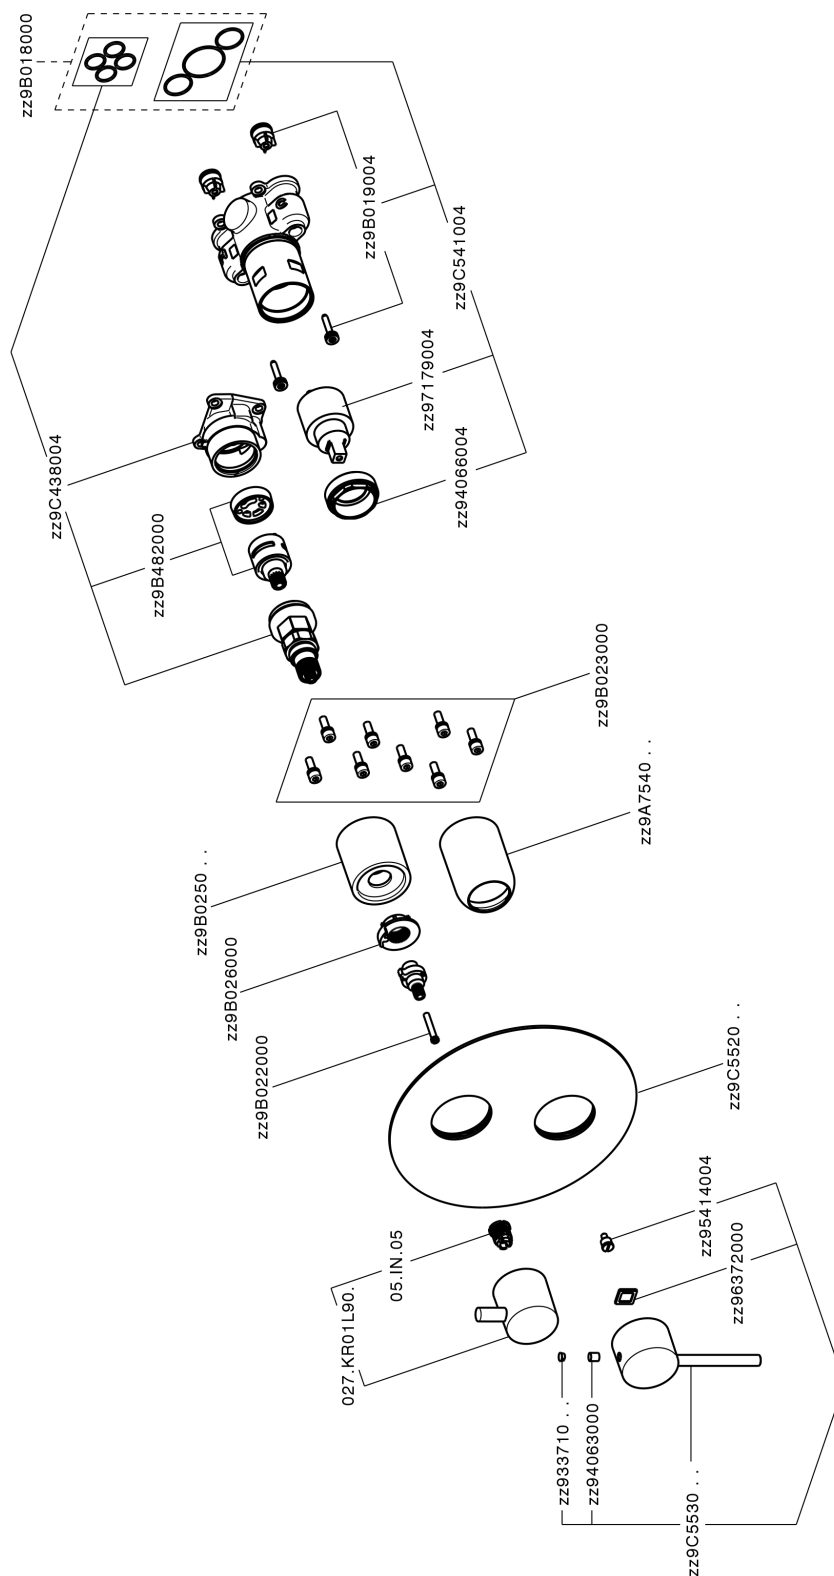

Completo Monocomando per One-Box ONE BOX_TV0BM030

MODELLO **TV0BM030**

Completo Monocomando per One-Box, con deviatore 2-3 uscite, profondità minima di installazione 67 mm, senza parte incasso, per art. ZB00B030-ZB00B031

FINITURE DISPONIBILI

21 21 Cromo

CARATTERISTICHE

Ricambio Cartuccia **ZZ97179000**

Cartuccia Monocomando 35 mm

Installazione **Incasso**

Parti Incasso necessarie **ZB00B031**

ZB00B030

Completo Monocomando per One-Box ONE_BOX_TV0BM030

TV0BM030

<https://www.huberitalia.com/completo-monocomando-per-one-box-one-box-tv0bm030>

One-Box Universale per incasso ONE BOX_ZB00B031

MODELLO **ZB00B031**

One-Box Universale per incasso, per termostatico o monocomando 1 o 2 o 3 uscite, senza parte esterna, con silenziosi, con guarnizione per sigillatura

FINITURE DISPONIBILI

04 04 Senza Finitura

CARATTERISTICHE