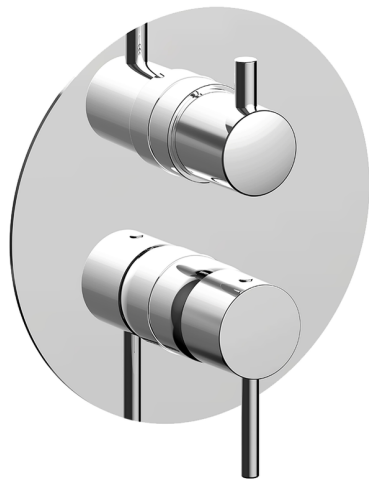

Completo Monocomando per One-Box ONE BOX_TV0BM030

MODELLO **TV0BM030**

Completo Monocomando per One-Box, con deviatore 2-3 uscite, profondità minima di installazione 67 mm, senza parte incasso, per art. ZB00B030-ZB00B031

FINITURE DISPONIBILI

21 21 Cromo

CARATTERISTICHE

Ricambio Cartuccia **ZZ97179000**

Cartuccia Monocomando 35 mm

Installazione **Incasso**

Parti Incasso necessarie **ZB00B031**

ZB00B030

Completo Monocomando per One-Box ONE_BOX_TV0BM030

TV0BM030

<https://www.huberitalia.com/completo-monocomando-per-one-box-one-box-tv0bm030>

One-Box Universale per incasso ONE BOX_ZB00B031

MODELLO **ZB00B031**

One-Box Universale per incasso, per termostatico o monocomando 1 o 2 o 3 uscite, senza parte esterna, con silenziosi, con guarnizione per sigillatura

FINITURE DISPONIBILI

04 04 Senza Finitura

CARATTERISTICHE