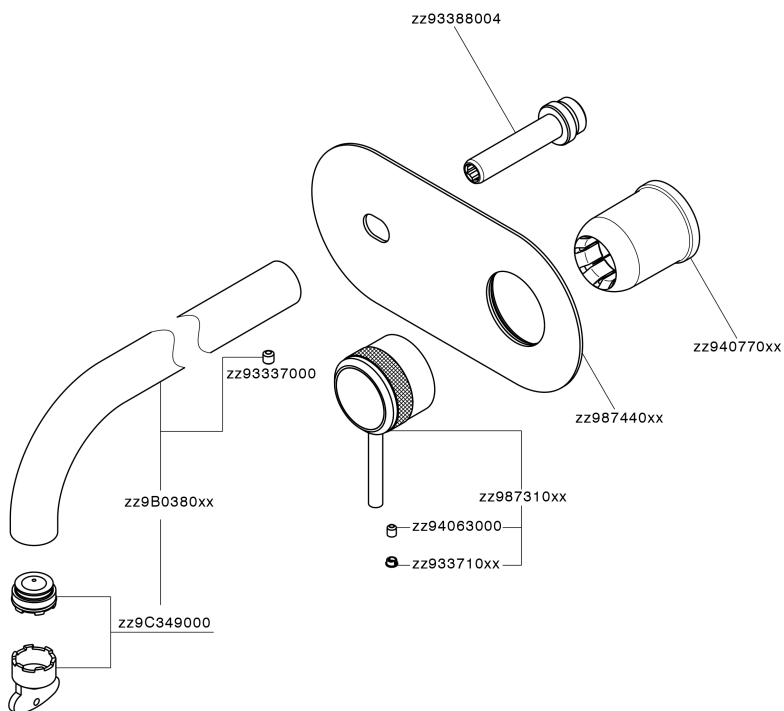

## Parte esterna monocomando lavabo a parete CHRONOS\_CR00551A

MODELLO **CR00551A**

Parte esterna monocomando lavabo a parete, senza parte incasso, bocca L.200 mm, per art. Easy-Box ZB002450 e art. ZB025510

### CARATTERISTICHE

Installazione **Incasso**  
 Parti Incasso necessarie **ZB002450**

## Parte esterna monocomando lavabo a parete CHRONOS\_CR00551A

CR00551A

<https://www.huberitalia.com/parte-esterna-monocomando-lavabo-a-parete-chronos-cr00551a>

## Parte incasso monocomando lavabo a parete Easy-Box INCASSO\_ZB002450

MODELLO **ZB002450**

Parte incasso monocomando lavabo a parete Easy-Box, con scatola di protezione, senza parte esterna

FINITURE DISPONIBILI