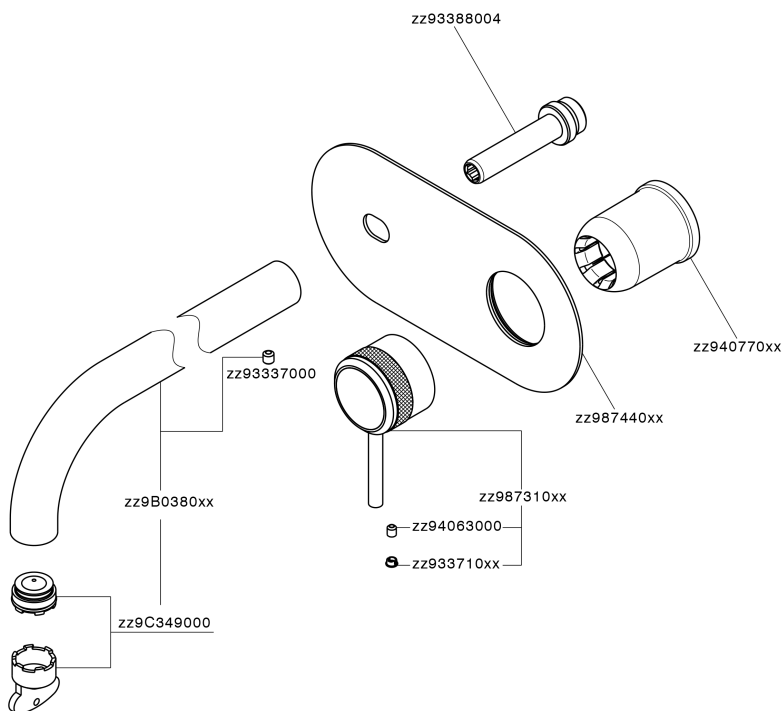

## Parte esterna monocomando lavabo a parete CHRONOS\_CR00551A

CR00551A

<https://www.huberitalia.com/parte-esterna-monocomando-lavabo-a-parete-chronos-cr00551a>

## Parte incasso monocomando lavabo a parete Easy-Box INCASSO\_ZB002450

ZB002450 <https://www.huberitalia.com/parte-incasso-monocomando-lavabo-a-parete-easy-box-incasso-zb002450>

2026-05-15