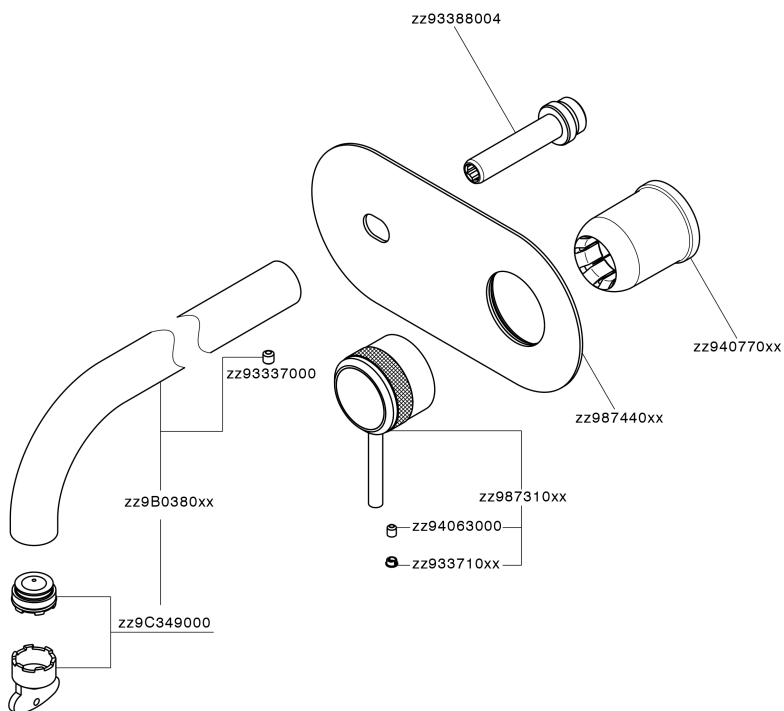

Parte esterna monocomando lavabo a parete CHRONOS_CR00551A

MODELLO **CR00551A**

Parte esterna monocomando lavabo a parete, senza parte incasso, bocca L.200 mm, per art. Easy-Box ZB002450 e art. ZB025510

FINITURE DISPONIBILI

-  **21** 21 Cromo
-  **2F** 2F Nichel Spazzolato
-  **2Q** 2Q Black Titanium

CARATTERISTICHE

Installazione **Incasso**
 Parti Incasso necessarie **ZB002450**

Parte esterna monocomando lavabo a parete CHRONOS_CR00551A

CR00551A

<https://www.huberitalia.com/parte-esterna-monocomando-lavabo-a-parete-chronos-cr00551a>

Parte incasso monocomando lavabo a parete Easy-Box INCASSO_ZB002450

MODELLO **ZB002450**

Parte incasso monocomando lavabo a parete Easy-Box, con scatola di protezione, senza parte esterna

FINITURE DISPONIBILI

CARATTERISTICHE

Installazione	Incasso
Ricambio Cartuccia	ZZ95409000
Cartuccia Monocomando 35 mm	
Incasso	1

Piastra/Plate/Plaque/Platte/Placa

2-3mm: XX 56-76

10mm: XX 48-68

DeviaStop

La tecnologia Devia Stop di Huber consente con un semplice movimento rotativo di gestire la portata dell'acqua e di scegliere la modalità d'erogazione (soffione, doccia a mano).