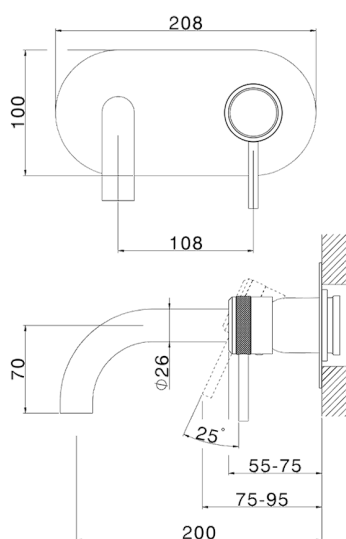

CARATTERISTICHE

Installazione **Incasso**
Parti Incasso necessarie **ZB002450**