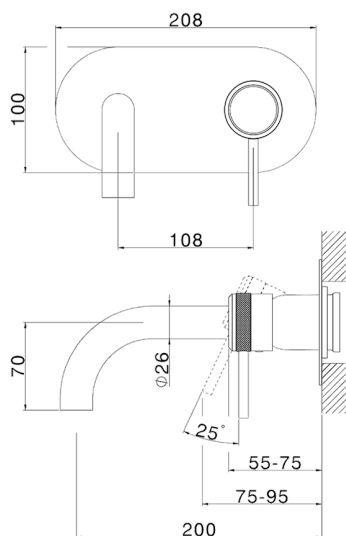

Parte esterna monocomando lavabo a parete CHRONOS_CR00551A

MODELLO **CR00551A**

Parte esterna monocomando lavabo a parete, senza parte incasso, bocca L.200 mm, per art. Easy-Box ZB002450 e art. ZB025510

FINITURE DISPONIBILI

-  **21** 21 Cromo
-  **2F** 2F Nichel Spazzolato
-  **2Q** 2Q Black Titanium

CARATTERISTICHE

Installazione **Incasso**
 Parti Incasso necessarie **ZB002450**

Parte esterna monocomando lavabo a parete CHRONOS_CR00551A

CR00551A

<https://www.huberitalia.com/parte-esterna-monocomando-lavabo-a-parete-chronos-cr00551a>

Parte incasso monocomando lavabo a parete Easy-Box INCASSO_ZB002450

MODELLO **ZB002450**

Parte incasso monocomando lavabo a parete Easy-Box, con scatola di protezione, senza parte esterna

FINITURE DISPONIBILI

CARATTERISTICHE

Installazione	Incasso
Ricambio Cartuccia	ZZ95409000
Cartuccia Monocomando 35 mm	
Incasso	1

Piastra/Plate/Plaque/Platte/Placa

2-3mm: XX 56-76

10mm: XX 48-68

DeviaStop

La tecnologia Devia Stop di Huber consente con un semplice movimento rotativo di gestire la portata dell'acqua e di scegliere la modalità d'erogazione (soffione, doccia a mano).