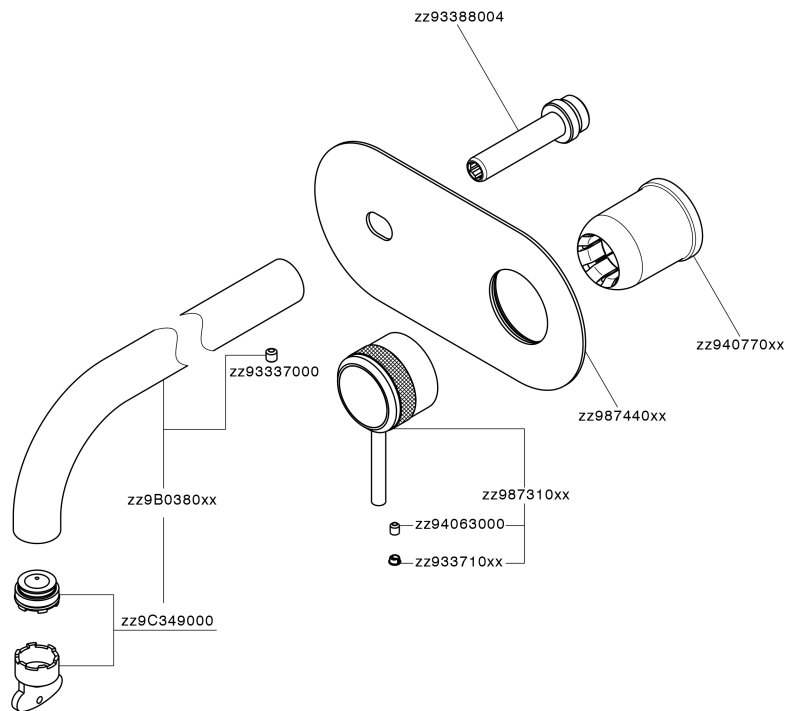

## Parte esterna monocomando lavabo a parete CHRONOS\_CR00551A

MODELLO **CR00551A**

Parte esterna monocomando lavabo a parete, senza parte incasso, bocca L.200 mm, per art. Easy-Box ZB002450 e art. ZB025510

### CARATTERISTICHE

Installazione **Incasso**  
 Parti Incasso necessarie **ZB002450**

## Parte esterna monocomando lavabo a parete CHRONOS\_CR00551A

CR00551A

<https://www.huberitalia.com/parte-esterna-monocomando-lavabo-a-parete-chronos-cr00551a>

## Parte incasso monocomando lavabo a parete Easy-Box INCASSO\_ZB002450

MODELLO **ZB002450**

Parte incasso monocomando lavabo a parete Easy-Box, con scatola di protezione, senza parte esterna

FINITURE DISPONIBILI