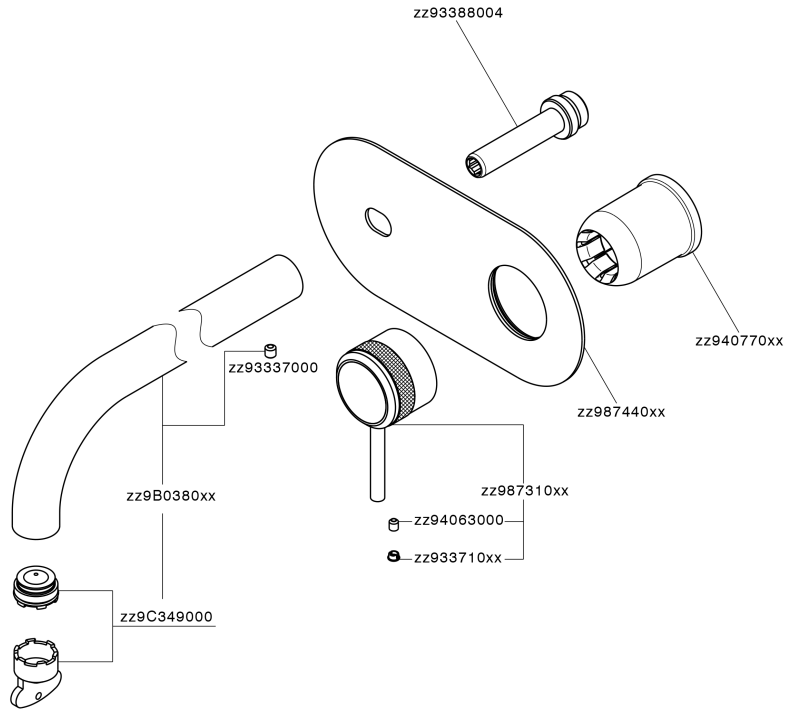

Parte esterna monocomando lavabo a parete CHRONOS_CR00551A

CR00551A

<https://www.huberitalia.com/parte-esterna-monocomando-lavabo-a-parete-chronos-cr00551a>

Parte incasso monocomando lavabo a parete Easy-Box INCASSO_ZB002450

ZB002450 <https://www.huberitalia.com/parte-incasso-monocomando-lavabo-a-parete-easy-box-incasso-zb002450>

2026-07-01