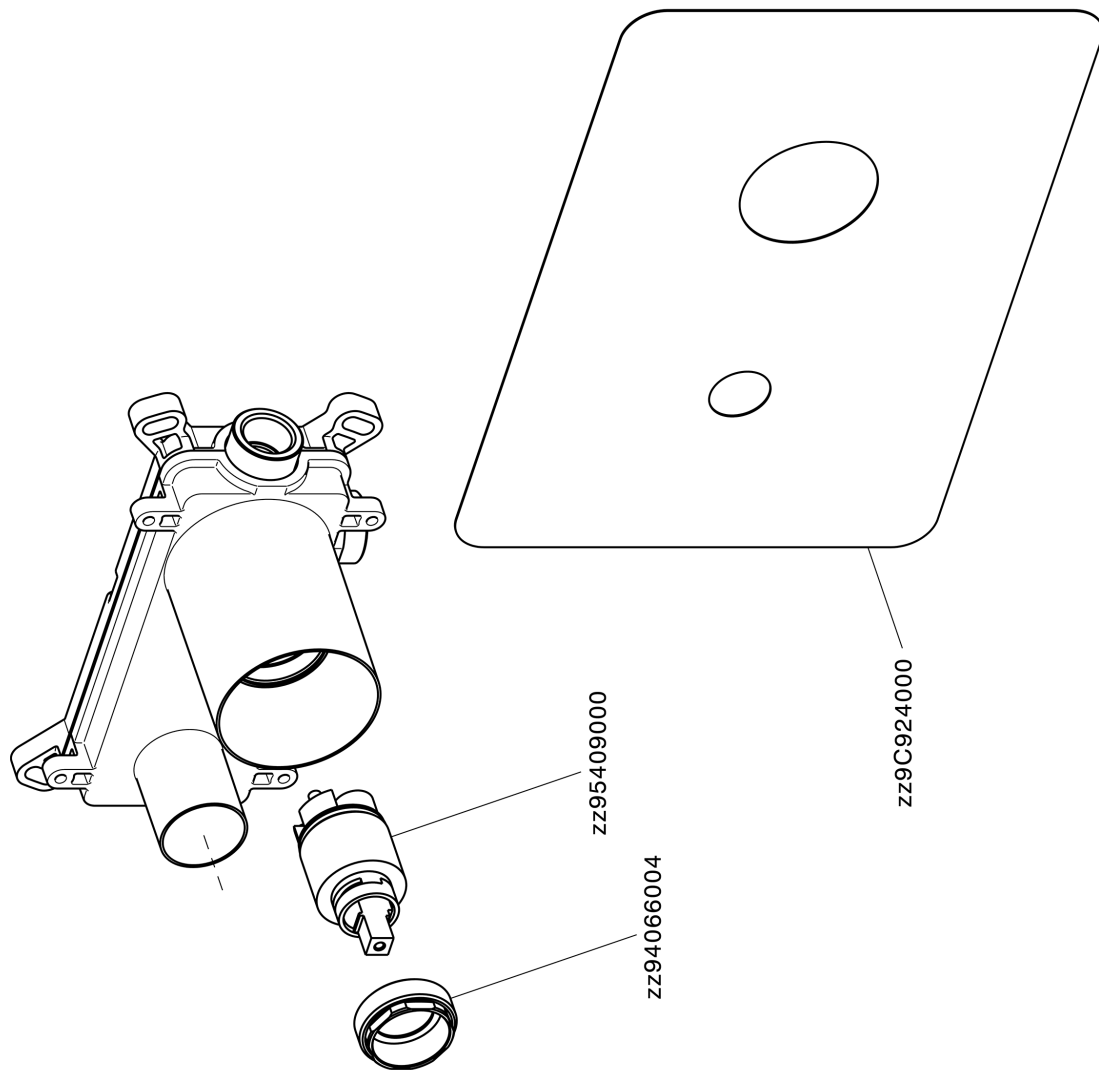

## Parte esterna monocomando lavabo a parete CHRONOS\_CR00551A

CR00551A

<https://www.huberitalia.com/parte-esterna-monocomando-lavabo-a-parete-chronos-cr00551a>

## Parte incasso monocomando lavabo a parete Easy-Box INCASSO\_ZB002450

ZB002450 <https://www.huberitalia.com/parte-incasso-monocomando-lavabo-a-parete-easy-box-incasso-zb002450>

2026-04-29