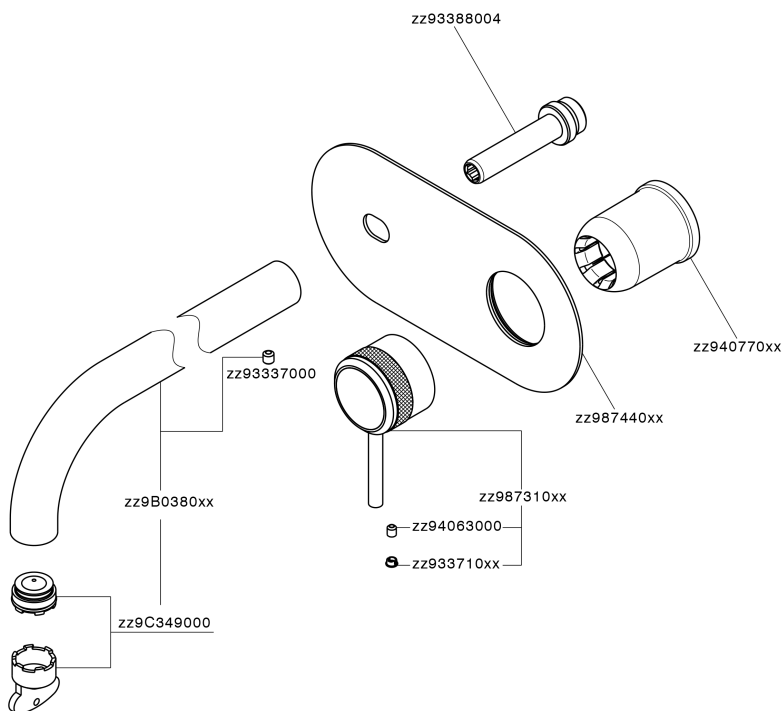

## Parte esterna monocomando lavabo a parete CHRONOS\_CR00551A

CR00551A

<https://www.huberitalia.com/parte-esterna-monocomando-lavabo-a-parete-chronos-cr00551a>

## Parte incasso monocomando lavabo a parete Easy-Box INCASSO\_ZB002450

ZB002450 <https://www.huberitalia.com/parte-incasso-monocomando-lavabo-a-parete-easy-box-incasso-zb002450>

2026-04-29