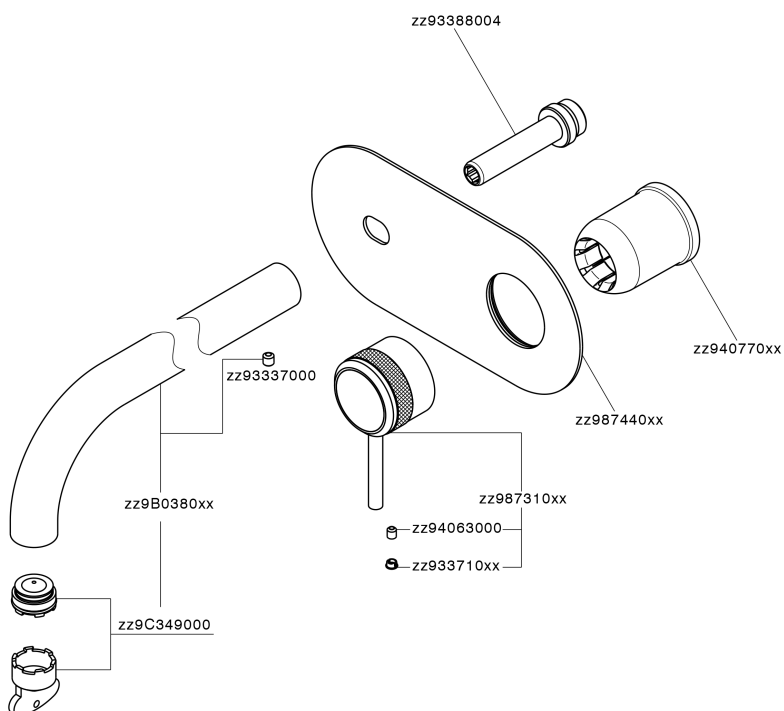

## Parte esterna monocomando lavabo a parete CHRONOS\_CR00551A

CR00551A

<https://www.huberitalia.com/parte-esterna-monocomando-lavabo-a-parete-chronos-cr00551a>

## Parte incasso monocomando lavabo a parete Easy-Box INCASSO\_ZB002450

ZB002450 <https://www.huberitalia.com/parte-incasso-monocomando-lavabo-a-parete-easy-box-incasso-zb002450>

2026-07-01