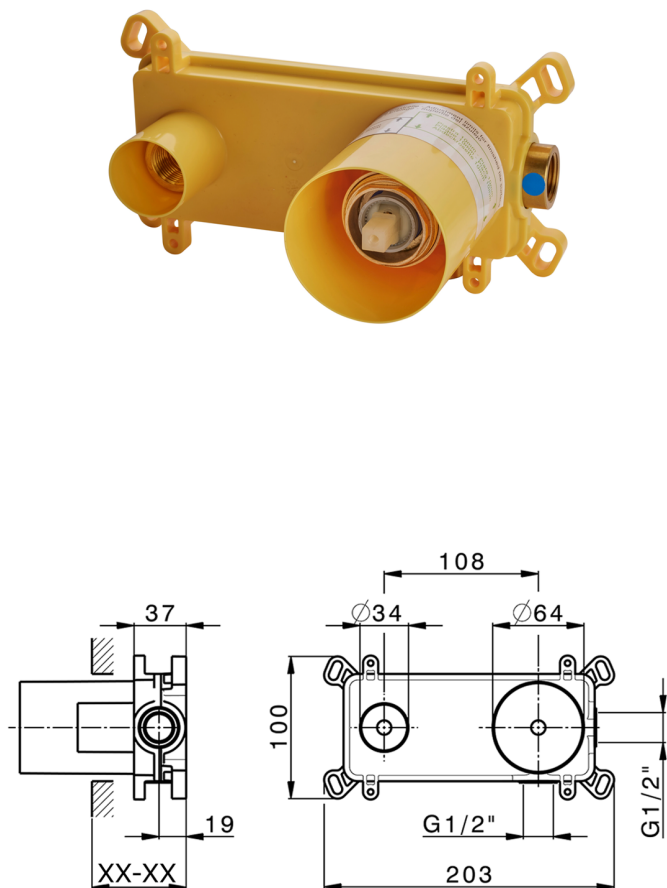

Parte esterna monocomando lavabo a parete CHRONOS_CR00551A

MODELLO **CR00551A**

Parte esterna monocomando lavabo a parete, senza parte incasso, bocca L.200 mm, per art. Easy-Box ZB002450 e art. ZB025510

FINITURE DISPONIBILI

-  **21** 21 Cromo
-  **2F** 2F Nichel Spazzolato
-  **2Q** 2Q Black Titanium

CARATTERISTICHE

Installazione **Incasso**
 Parti Incasso necessarie **ZB002450**

Parte esterna monocomando lavabo a parete CHRONOS_CR00551A

CR00551A

<https://www.huberitalia.com/parte-esterna-monocomando-lavabo-a-parete-chronos-cr00551a>

Parte incasso monocomando lavabo a parete Easy-Box INCASSO_ZB002450

MODELLO **ZB002450**

Parte incasso monocomando lavabo a parete Easy-Box, con scatola di protezione, senza parte esterna

FINITURE DISPONIBILI

04 04 Senza Finitura

CARATTERISTICHE

Installazione	Incasso
Ricambio Cartuccia	ZZ95409000
Cartuccia Monocomando 35 mm	
Incasso	1

Piastra/Plate/Plaque/Platte/Placa

2-3mm: XX 56-76

10mm: XX 48-68