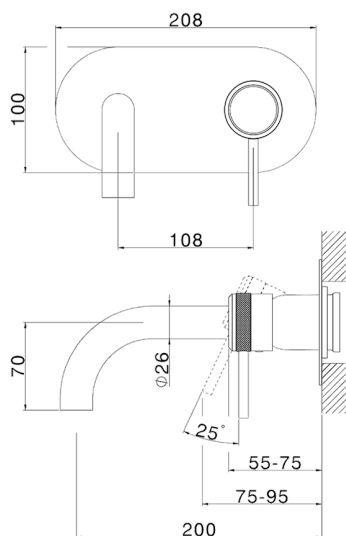

Parte esterna monocomando lavabo a parete CHRONOS_CR00551A

MODELLO **CR00551A**

Parte esterna monocomando lavabo a parete, senza parte incasso, bocca L.200 mm, per art. Easy-Box ZB002450 e art. ZB025510

FINITURE DISPONIBILI

-  **21** 21 Cromo
-  **2F** 2F Nichel Spazzolato
-  **2Q** 2Q Black Titanium

CARATTERISTICHE

Installazione **Incasso**
 Parti Incasso necessarie **ZB002450**

Parte esterna monocomando lavabo a parete CHRONOS_CR00551A

CR00551A

<https://www.huberitalia.com/parte-esterna-monocomando-lavabo-a-parete-chronos-cr00551a>

Parte incasso monocomando lavabo a parete Easy-Box INCASSO_ZB002450

MODELLO **ZB002450**

Parte incasso monocomando lavabo a parete Easy-Box, con scatola di protezione, senza parte esterna

FINITURE DISPONIBILI

04 04 Senza Finitura

CARATTERISTICHE

Installazione	Incasso
Ricambio Cartuccia	ZZ95409000
Cartuccia Monocomando 35 mm	
Incasso	1

Piastra/Plate/Plaque/Platte/Placa

2-3mm: XX 56-76

10mm: XX 48-68