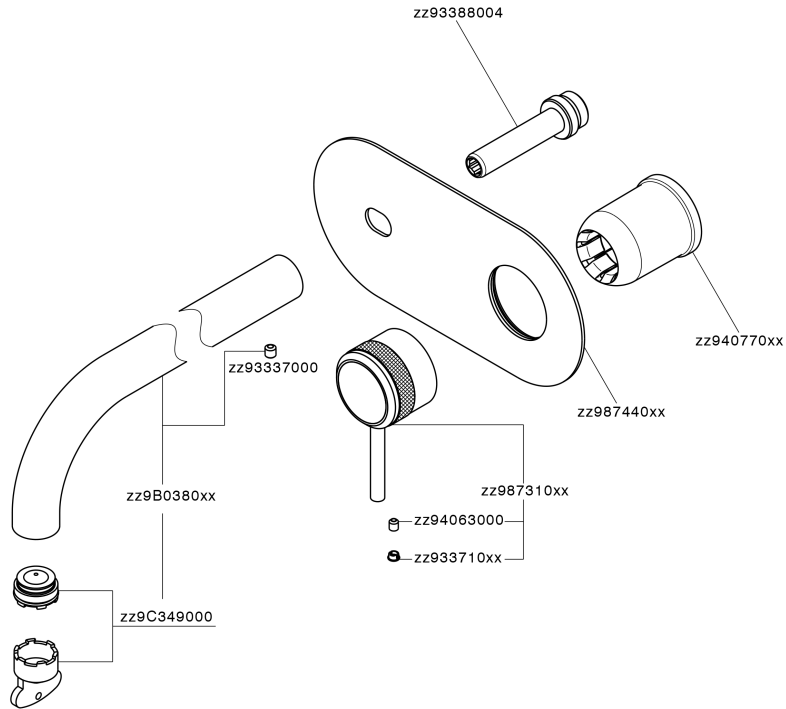

Parte esterna monocomando lavabo a parete CHRONOS_CR00551A

MODELLO **CR00551A**

Parte esterna monocomando lavabo a parete, senza parte incasso, bocca L.200 mm, per art. Easy-Box ZB002450 e art. ZB025510

FINITURE DISPONIBILI

-  **21** 21 Cromo
-  **2F** 2F Nichel Spazzolato
-  **2Q** 2Q Black Titanium

CARATTERISTICHE

Installazione **Incasso**
 Parti Incasso necessarie **ZB002450**

Parte esterna monocomando lavabo a parete CHRONOS_CR00551A

CR00551A

<https://www.huberitalia.com/parte-esterna-monocomando-lavabo-a-parete-chronos-cr00551a>

Parte incasso monocomando lavabo a parete Easy-Box INCASSO_ZB002450

MODELLO **ZB002450**

Parte incasso monocomando lavabo a parete Easy-Box, con scatola di protezione, senza parte esterna

FINITURE DISPONIBILI

04 04 Senza Finitura

CARATTERISTICHE

Installazione	Incasso
Ricambio Cartuccia	ZZ95409000
Cartuccia Monocomando 35 mm	
Incasso	1

Piastra/Plate/Plaque/Platte/Placa

2-3mm: XX 56-76

10mm: XX 48-68