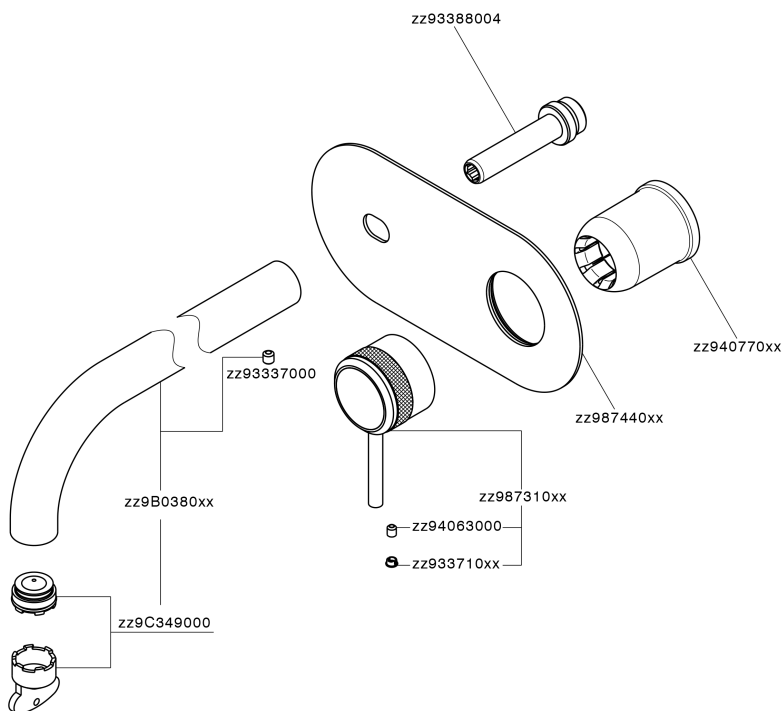

Parte esterna monocomando lavabo a parete CHRONOS_CR00551A

CR00551A

<https://www.huberitalia.com/parte-esterna-monocomando-lavabo-a-parete-chronos-cr00551a>

Parte incasso monocomando lavabo a parete Easy-Box INCASSO_ZB002450

ZB002450 <https://www.huberitalia.com/parte-incasso-monocomando-lavabo-a-parete-easy-box-incasso-zb002450>

2026-04-29