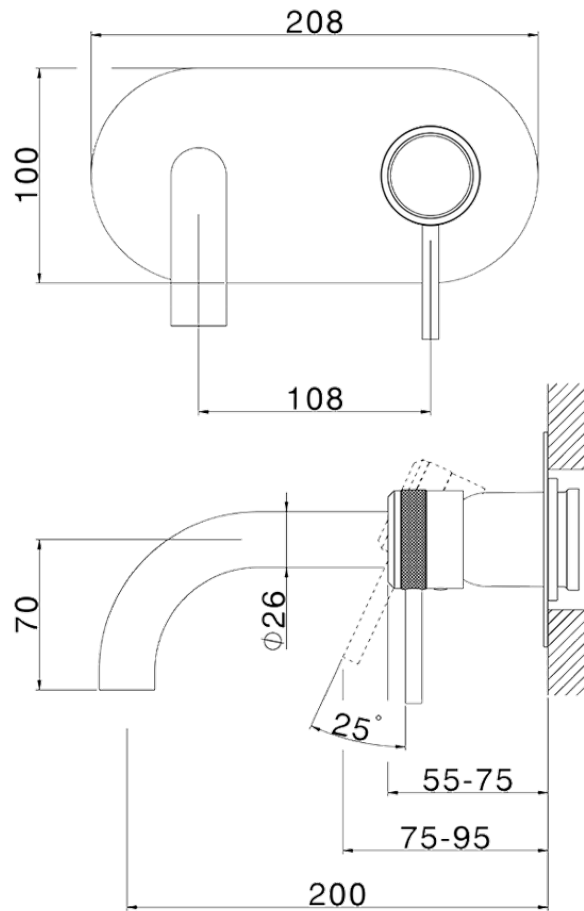

Parte esterna monocomando lavabo a parete CHRONOS\_CR00551A

CR00551A

<https://www.huberitalia.com/parte-esterna-monocomando-lavabo-a-parete-chronos-cr00551a>

Piastra/Plate/Plaque/Platte/Placa

2-3mm: XX 56-76

10mm: XX 48-68