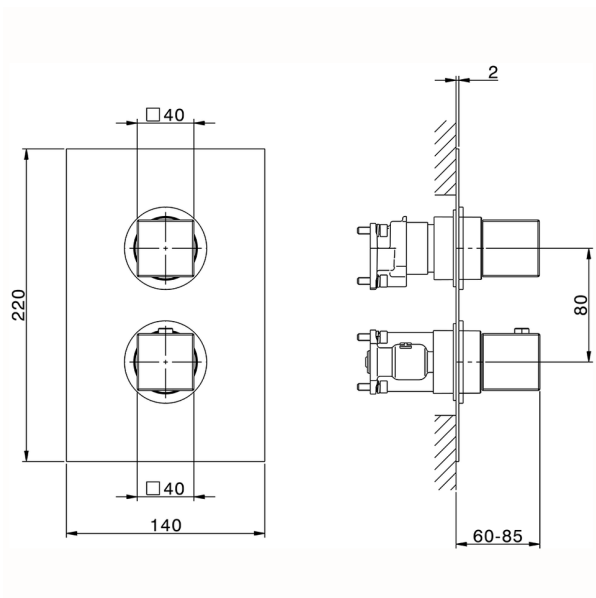

## Completo Termostatico per One-Box ONE BOX\_NE0BT030

MODELLO **NE0BT030**

Completo Termostatico per One-Box, con devia stop 1-2-3 uscite, profondità minima di installazione 67 mm, senza parte incasso, per art. ZB00B030-ZB00B031

### CARATTERISTICHE

Ricambio Cartuccia **24.04A.PP**  
**Cartuccia Termostatica Plus P 8X20**  
 Installazione **Incasso**  
 Parti Incasso necessarie **ZB00B031**  
**ZB00B030**