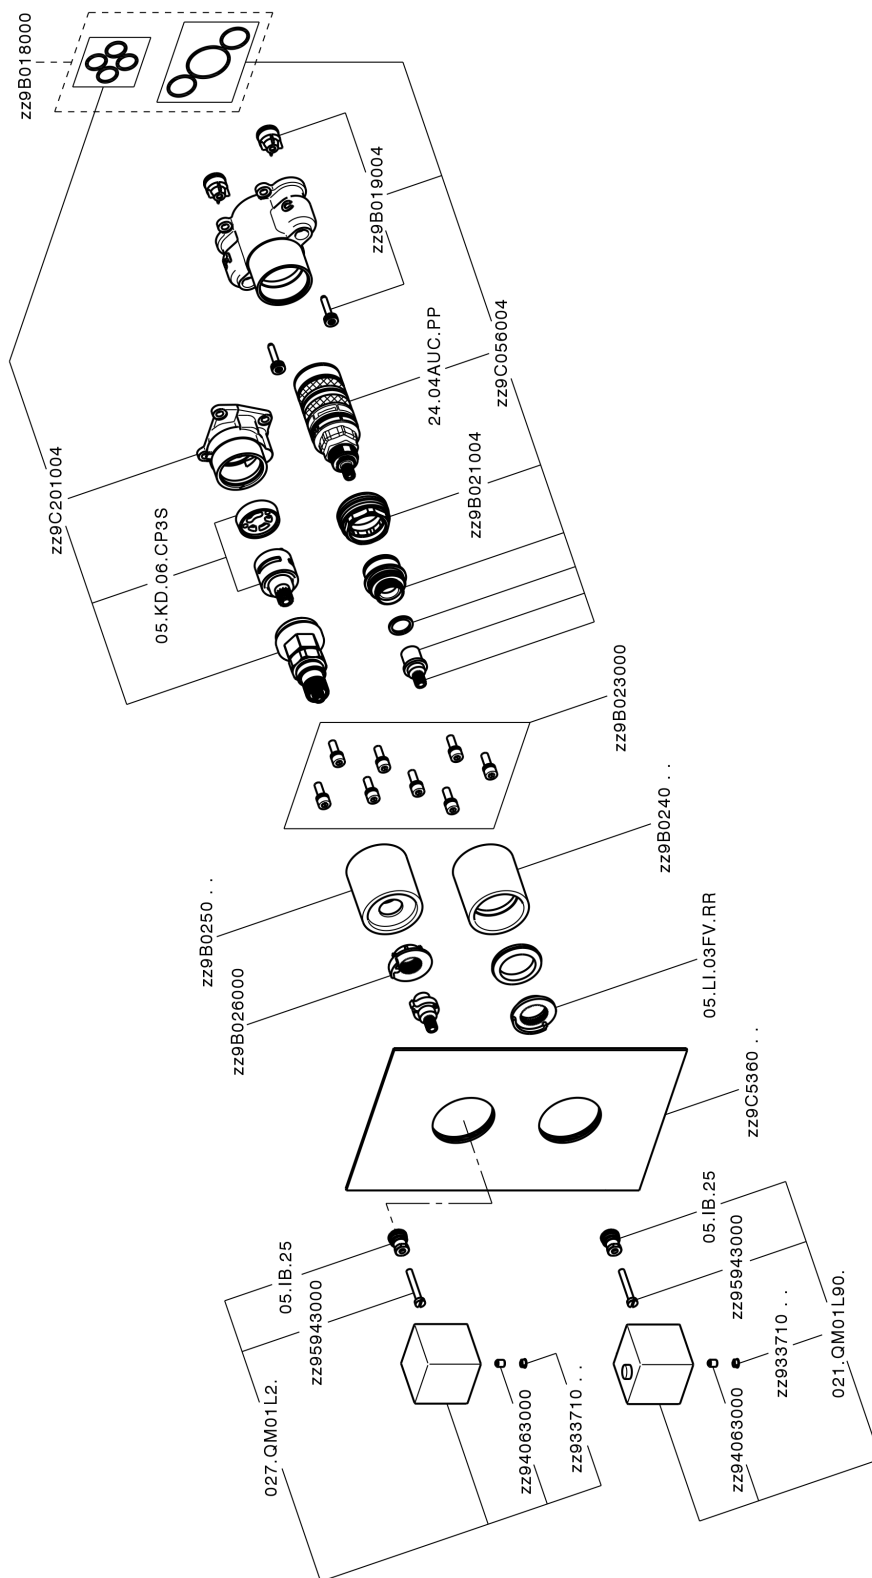

Completo Termostatico per One-Box ONE BOX_NE0BT030

NE0BT030

<https://www.huberitalia.com/completo-termostatico-per-one-box-one-box-ne0bt030>