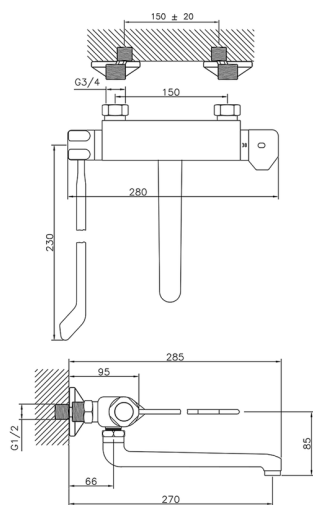

Termostatico

Il Termostatico Huber è il tuo personale gestore dell'acqua che ti aiuta a gestire e controllare acqua ed energia senza sprechi.

2026-04-30