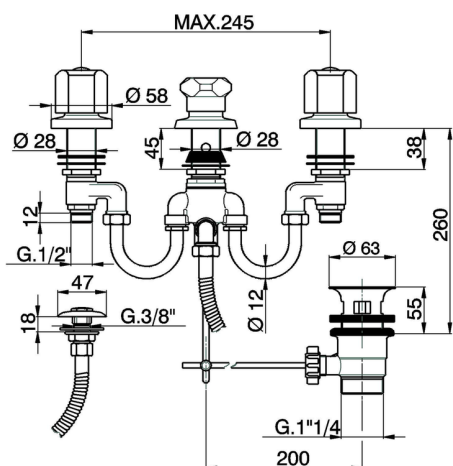

## Miscelatore bidet 3 fori con doccetta EVA\_EV001311

MODELLO **EV001311**

Miscelatore bidet 3 fori con doccetta, con scarico automatico 1"1/4, senza maniglie

FINITURE DISPONIBILI

CARATTERISTICHE

2026-04-17