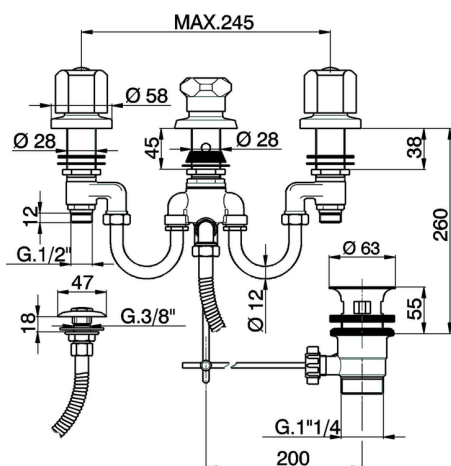

Miscelatore bidet 3 fori con doccetta EVA_EV001311

MODELLO **EV001311**

Miscelatore bidet 3 fori con doccetta, con scarico automatico 1"1/4, senza maniglie

FINITURE DISPONIBILI

CARATTERISTICHE

2026-06-28