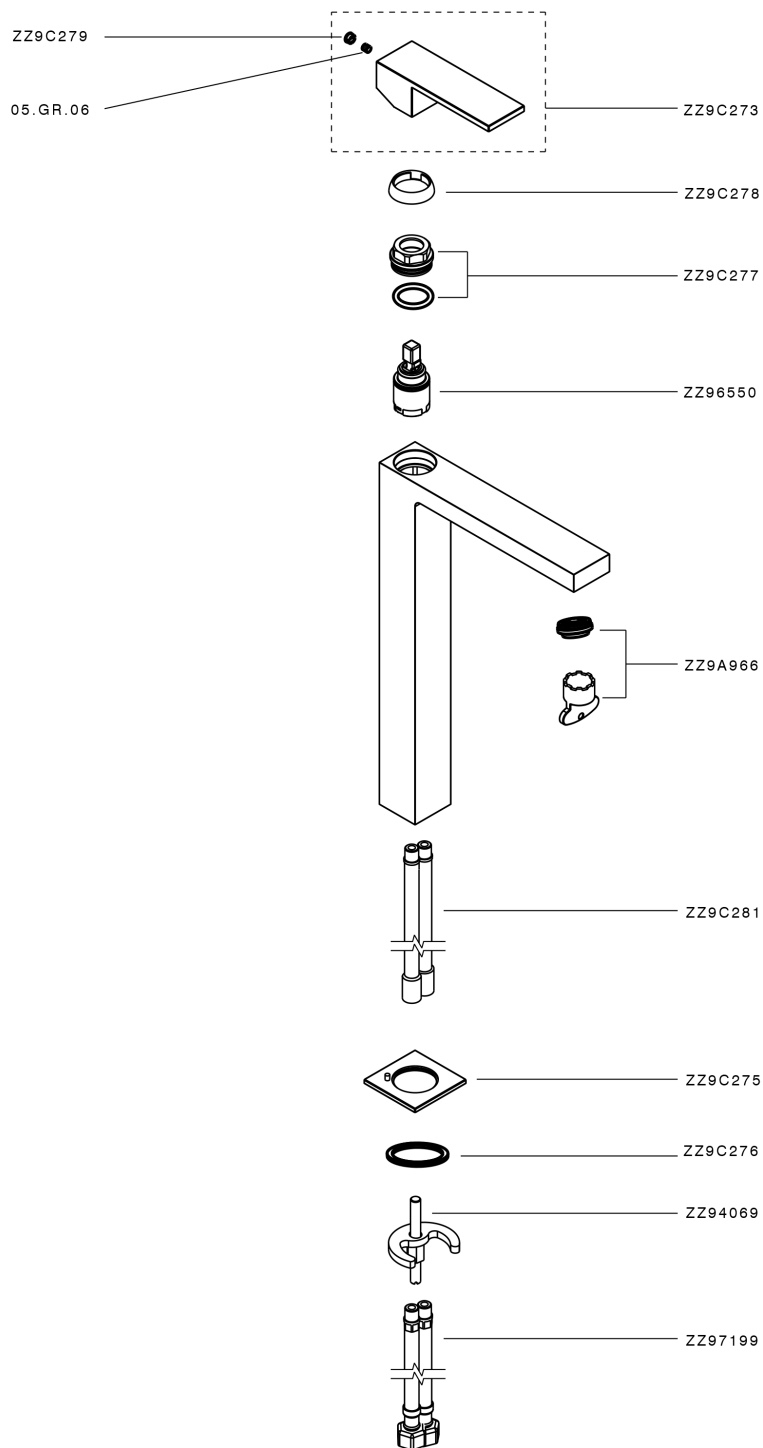

Miscelatore monocomando lavabo alto NUOVA EGO_NE004544

MODELLO **NE004544**

Miscelatore monocomando lavabo alto, senza scarico automatico, flex inox G.3/8"

FINITURE DISPONIBILI

-  **21** 21 Cromo
-  **2F** 2F Nichel Spazzolato
-  **40** 40 Nero Opaco
-  **4Q** 4Q Bianco Opaco

CARATTERISTICHE

Ricambio Cartuccia **ZZ96550000**

Cartuccia Monocomando 25 mm

Miscelatore monocomando lavabo alto NUOVA EGO_NE004544

NE004544

<https://www.huberitalia.com/miscelatore-monocomando-lavabo-alto-nuova-ego-ne004544>