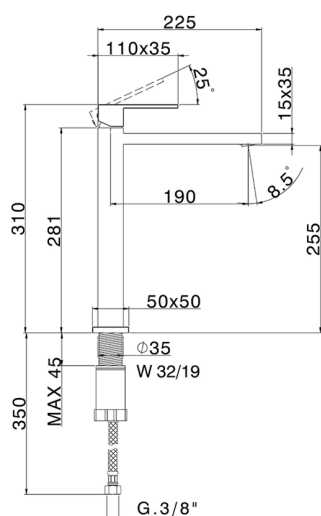

Miscelatore monocomando lavabo alto NUOVA EGO_NE004544

MODELLO **NE004544**

Miscelatore monocomando lavabo alto, senza scarico automatico, flex inox G.3/8"

FINITURE DISPONIBILI

-  **21** 21 Cromo
-  **2F** 2F Nichel Spazzolato
-  **40** 40 Nero Opaco
-  **4Q** 4Q Bianco Opaco

CARATTERISTICHE

Ricambio Cartuccia **ZZ96550000**

Cartuccia Monocomando 25 mm

Miscelatore monocomando lavabo alto NUOVA EGO_NE004544

NE004544

<https://www.huberitalia.com/miscelatore-monocomando-lavabo-alto-nuova-ego-ne004544>