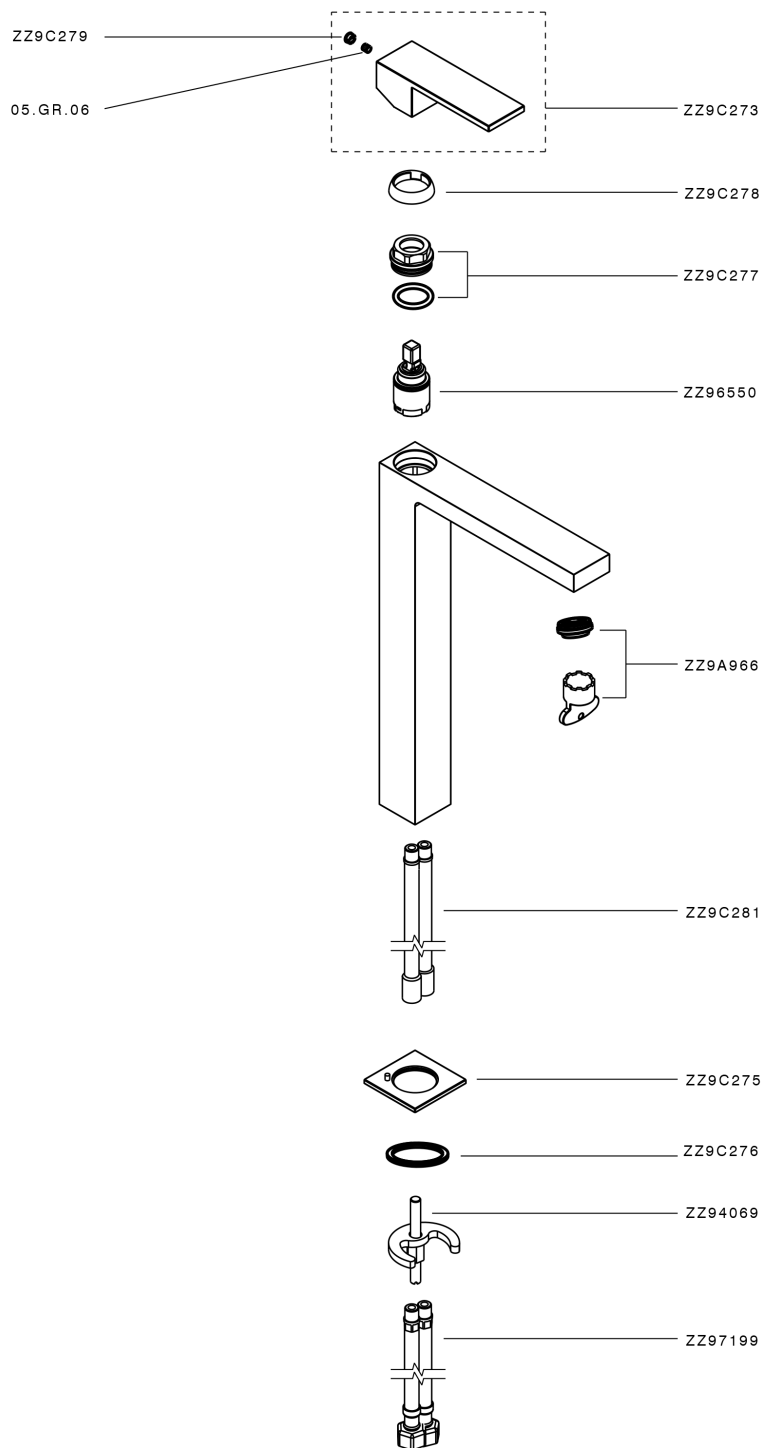

Miscelatore monocomando lavabo alto NUOVA EGO_NE004544

NE004544

<https://www.huberitalia.com/miscelatore-monocomando-lavabo-alto-nuova-ego-ne004544>

2026-06-11