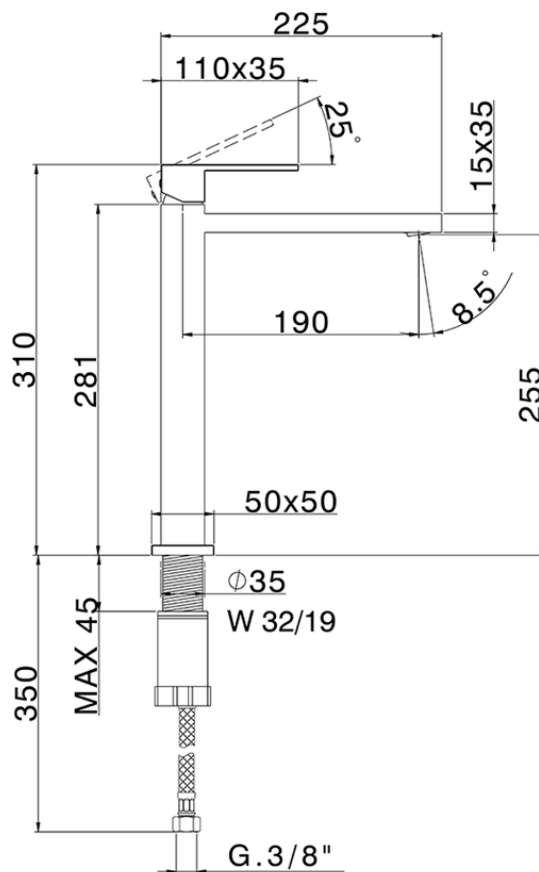

Miscelatore monocomando lavabo alto NUOVA EGO_NE004544

NE004544

<https://www.huberitalia.com/miscelatore-monocomando-lavabo-alto-nuova-ego-ne004544>

2026-06-11