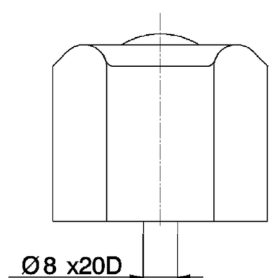

Maniglia F EVA_EV010010

MODELLO **EV010010**

Maniglia F

FINITURE DISPONIBILI

21 21 Cromo

CARATTERISTICHE

2026-06-28