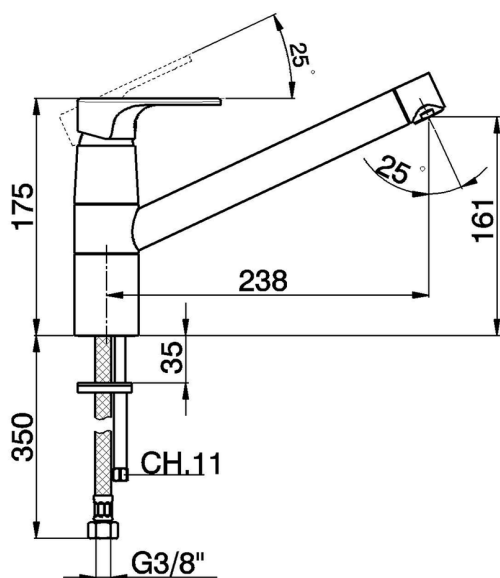

Miscelatore monocomando lavello KITCHEN_AH002580

MODELLO **AH002580**

Miscelatore monocomando lavello, bocca girevole, flex inox G.3/8"

FINITURE DISPONIBILI

-  **21** 21 Cromo
-  **2F** 2F Nichel Spazzolato
-  **40** 40 Nero Opaco

CARATTERISTICHE

Ricambio Cartuccia **ZZ95409000**

Cartuccia Monocomando 35 mm

2026-04-04