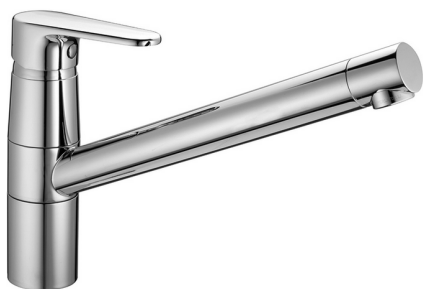

Miscelatore monocomando lavello KITCHEN_AH002580

MODELLO **AH002580**

Miscelatore monocomando lavello, bocca girevole, flex inox G.3/8"

FINITURE DISPONIBILI

-  **21** 21 Cromo
-  **2F** 2F Nichel Spazzolato
-  **40** 40 Nero Opaco

CARATTERISTICHE

Ricambio Cartuccia **ZZ95409000**

Cartuccia Monocomando 35 mm

2026-04-04