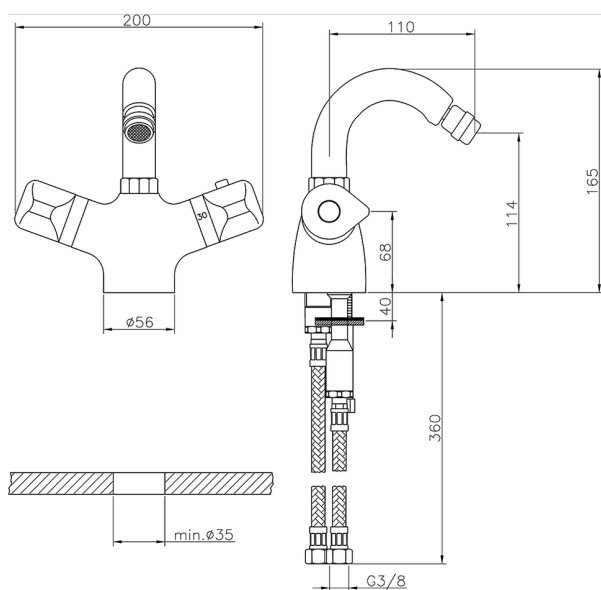

Termostatico

Il Termostatico Huber è il tuo personale gestore dell'acqua che ti aiuta a gestire e controllare acqua ed energia senza sprechi.

2026-04-18