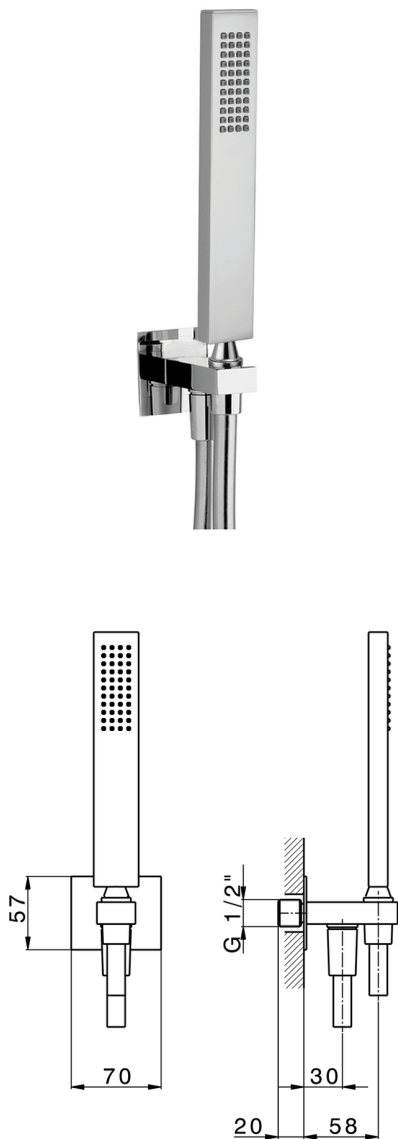

## Completo doccia con presa acqua SHOWER\_SS018860

MODELLO **SS018860**

Completo doccia con presa acqua, supporto doccetta murale, doccetta monogetto minimalista 35x15 mm  
Ottone, flessibile liscio SUPREME 150 cm

### FINITURE DISPONIBILI

-  **21** 21 Cromo
-  **2B** 2B Nichel Lucido
-  **2F** 2F Nichel Spazzolato
-  **40** 40 Nero Opaco
-  **4Q** 4Q Bianco Opaco