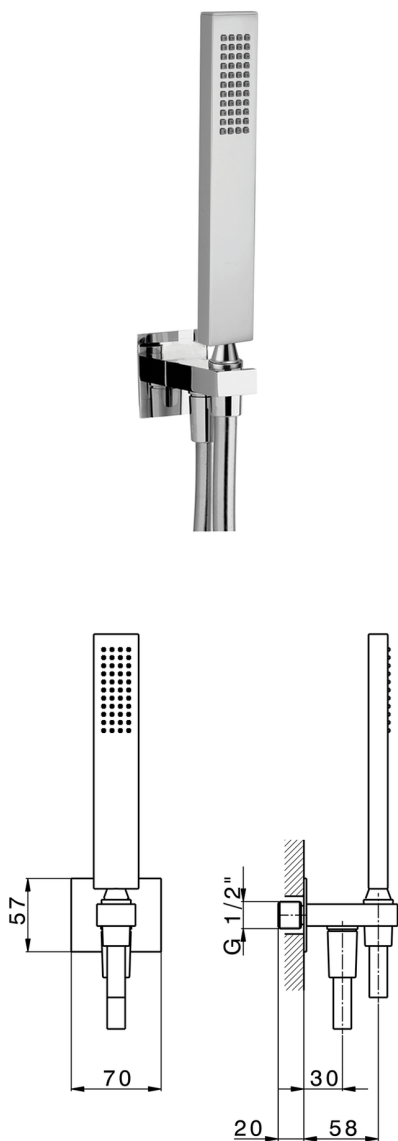

Completo doccia con presa acqua SHOWER_SS018860

MODELLO **SS018860**

Completo doccia con presa acqua, supporto doccetta murale, doccetta monogetto minimalista 35x15 mm
Ottone, flessibile liscio SUPREME 150 cm

FINITURE DISPONIBILI

-  **21** 21 Cromo
-  **2B** 2B Nichel Lucido
-  **2F** 2F Nichel Spazzolato
-  **40** 40 Nero Opaco
-  **4Q** 4Q Bianco Opaco

CARATTERISTICHE

2026-06-09