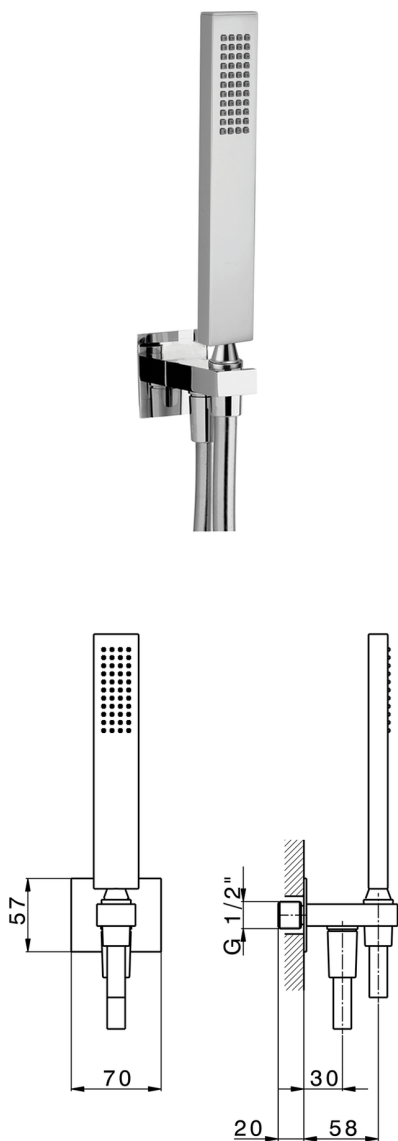

Completo doccia con presa acqua SHOWER_SS018860

MODELLO **SS018860**

Completo doccia con presa acqua, supporto doccetta murale, doccetta monogetto minimalista 35x15 mm
Ottone, flessibile liscio SUPREME 150 cm

FINITURE DISPONIBILI

-  **21** 21 Cromo
-  **2B** 2B Nichel Lucido
-  **2F** 2F Nichel Spazzolato
-  **40** 40 Nero Opaco
-  **4Q** 4Q Bianco Opaco

CARATTERISTICHE

2026-06-03