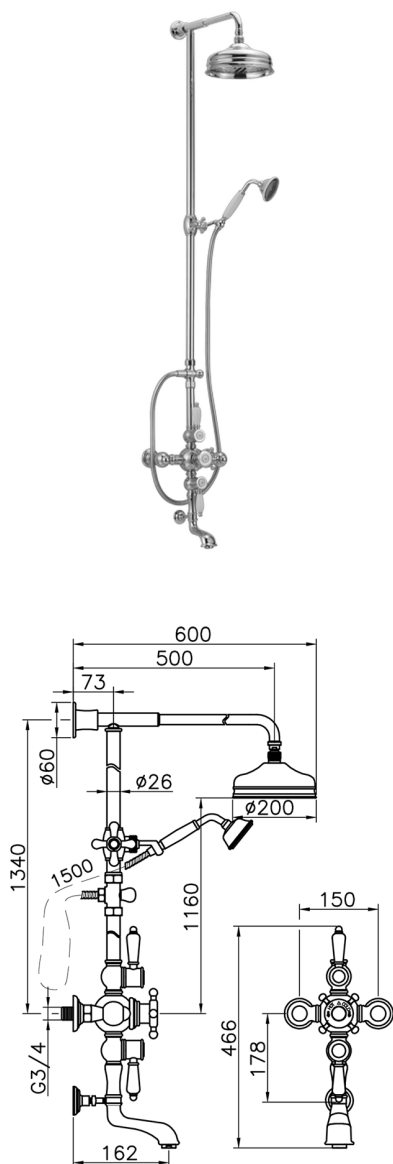

Colonna vasca termostatica 3 funzioni COLUMNS_592.VN21H.

MODELLO **592.VN21H.**

Colonna vasca termostatica 3 funzioni,deviatore 2 uscite,colonna fissa,2 rubinetti d'arresto,supporto doccetta scorrevole,doccetta monogetto Classica D.78 mm in Ottone,soffione tondo D.200 mm in Ottone,flex Ottone 150 cm

FINITURE DISPONIBILI

-  **AC** AC Nichel Satinato Spazzolato
-  **AG** AG Oro Antico
-  **BA** BA Vecchio Bronzo
-  **CR** CR Cromo

CARATTERISTICHE

Ricambio Cartuccia **24.04A.PP**

Cartuccia Termostatica Plus P 8X20