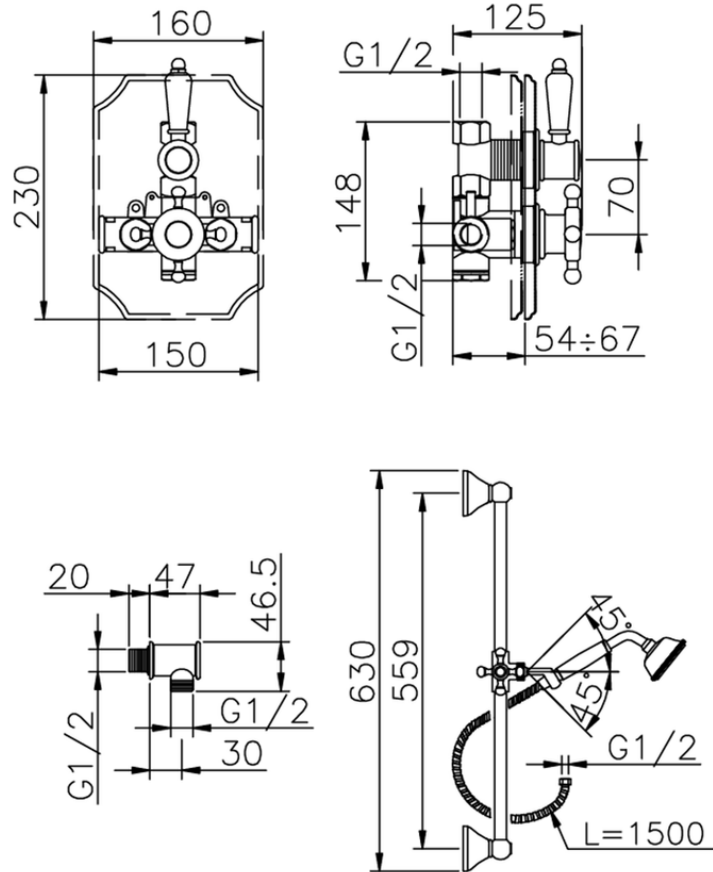

**Completo miscelatore termostatico doccia incasso VICTORIAN\_910.VT01H.**

910.VT01H. <https://www.huberitalia.com/completo-miscelatore-termostatico-doccia-incasso-victorian-910-vt01h>

2026-05-27