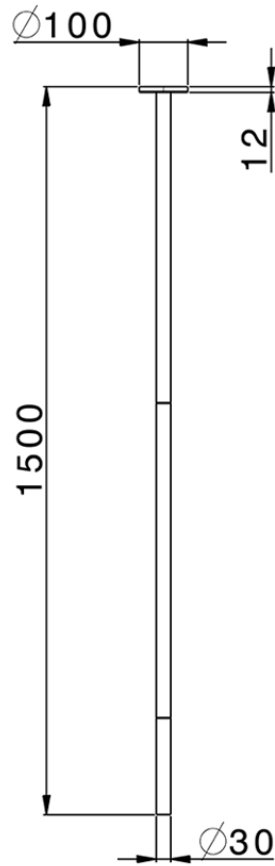

## Bocca di erogazione lavabo a soffitto M32\_ZB010540

ZB010540

<https://www.huberitalia.com/bocca-di-erogazione-lavabo-a-soffitto-m32-zb010540>

2026-06-27