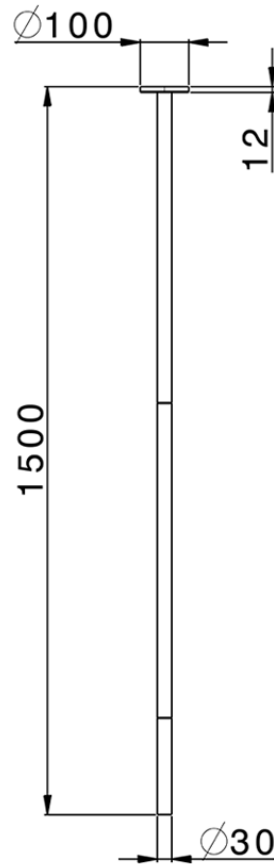

Bocca di erogazione lavabo a soffitto M32_ZB010540

ZB010540

<https://www.huberitalia.com/bocca-di-erogazione-lavabo-a-soffitto-m32-zb010540>

2026-04-17