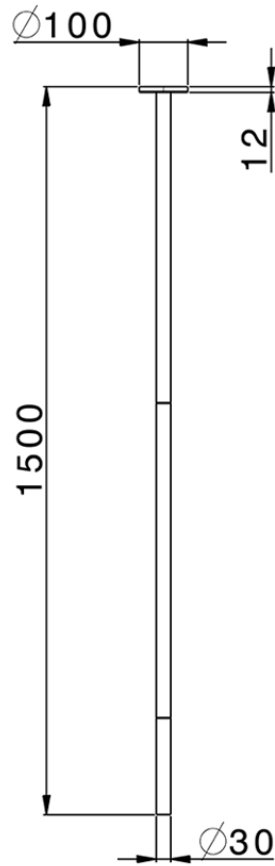

## Bocca di erogazione lavabo a soffitto M32\_ZB010540

ZB010540

<https://www.huberitalia.com/bocca-di-erogazione-lavabo-a-soffitto-m32-zb010540>

2026-04-17