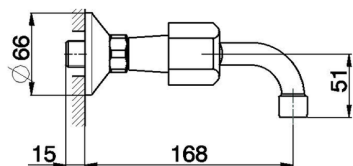

Miscelatore lavello a parete EVA_EV000380

MODELLO **EV000380**

Miscelatore lavello a parete, senza maniglie

FINITURE DISPONIBILI

CARATTERISTICHE

2026-06-15