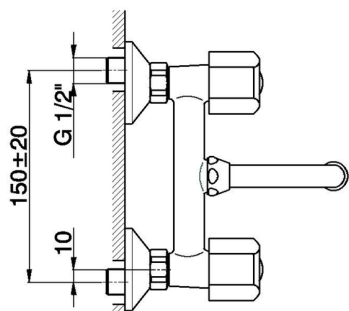

Miscelatore lavello a parete EVA_EV000380

MODELLO **EV000380**

Miscelatore lavello a parete, senza maniglie

FINITURE DISPONIBILI

CARATTERISTICHE

2026-06-15