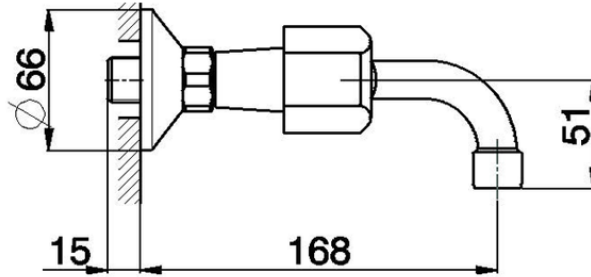

Miscelatore lavello a parete EVA_EV000380

EV000380

<https://www.huberitalia.com/miscelatore-lavello-a-parete-eva-ev000380>

2026-06-15