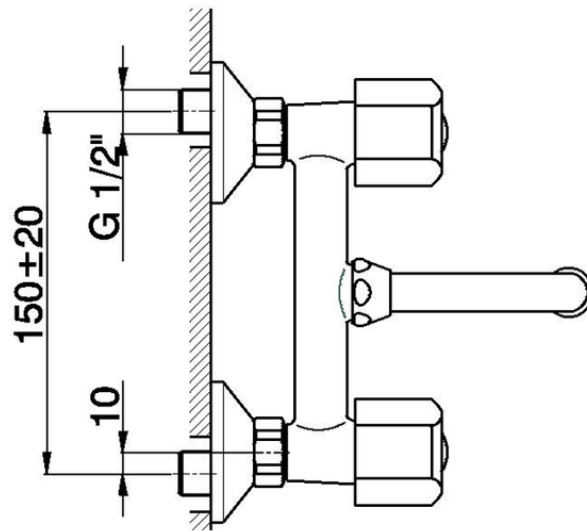

Miscelatore lavello a parete EVA_EV000380

EV000380

<https://www.huberitalia.com/miscelatore-lavello-a-parete-eva-ev000380>

2026-06-15